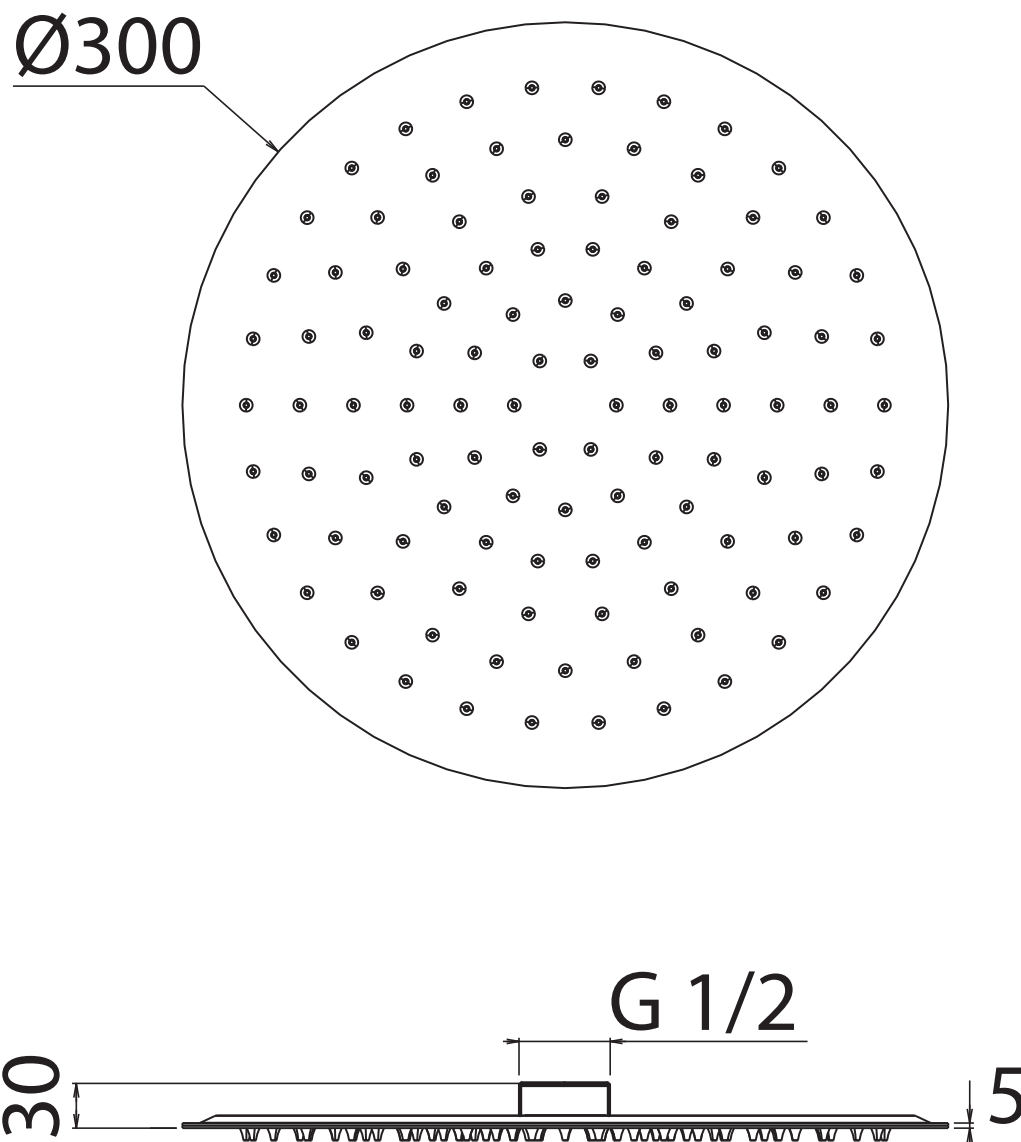

P360

SOF 035

"Slim" round shower head 300x300 mm
Soffione rotondo "Slim" 300x300 mm
Rociador de ducha redondo "Slim" 300x300 mm
Soufflard rond "Slim" 300x300 mm
Runder Duschkopf "Slim" 300x300 mm