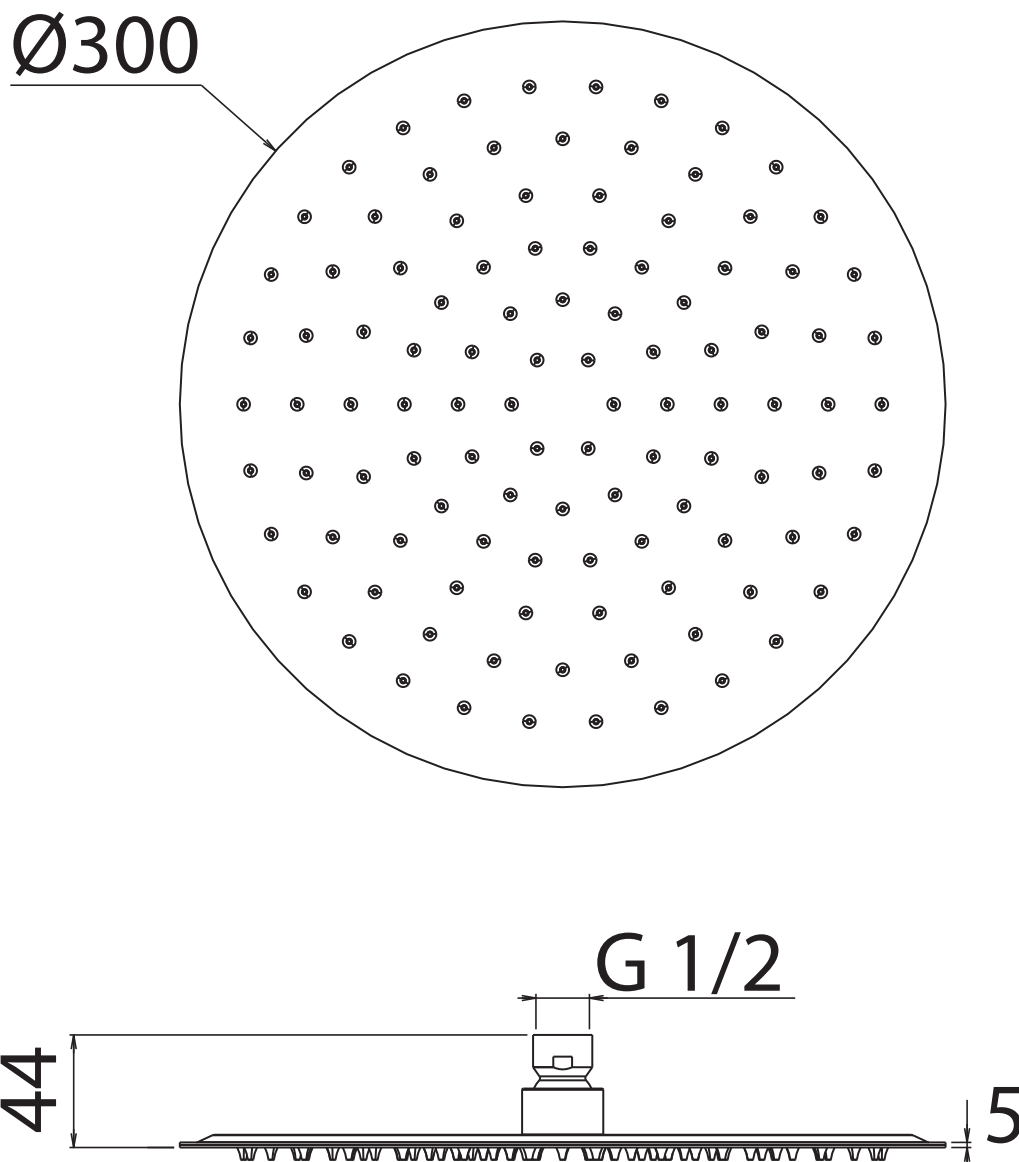

P360

SOF 036

"Slim" adjustable round shower head 300x300 mm

Soffione snodabile rotondo "Slim" 300x300 mm

Rociador de ducha redondo articulado "Slim" 300x300 mm

Soufflard de tête réglable rond "Slim" 300x300 mm

Verstellbarer runder Duschkopf "Slim" 300 mm