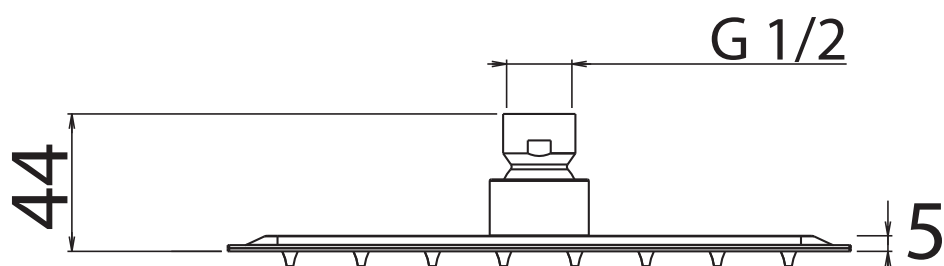

**P360**

SOF 037

"Slim" Squared adjustable shower head 200x200 mm  
Soffione snodabile quadrato "Slim" 200x200 mm  
Rociador de ducha cuadrado articulado "Slim" 200x200 mm  
Soufflard de tête réglable carré "Slim" 200x200 mm  
Verstellbarer quadratischer Duschkopf "Slim" 200x200 mm