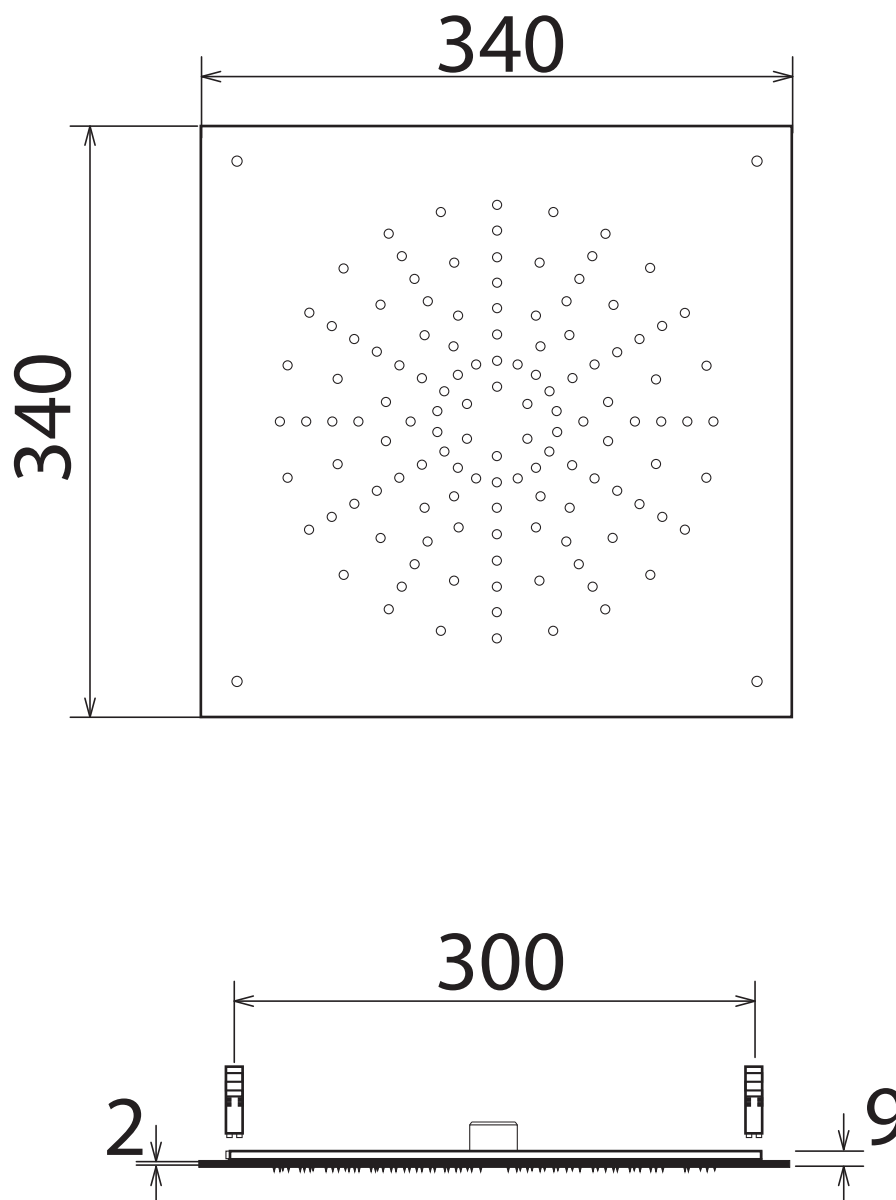

**P360**

SOF 055

Ceiling-mounted shower head  
Soffione da soffitto  
Rociador para el cielo raso  
Soufflard au plafond  
Decken Duschkopf