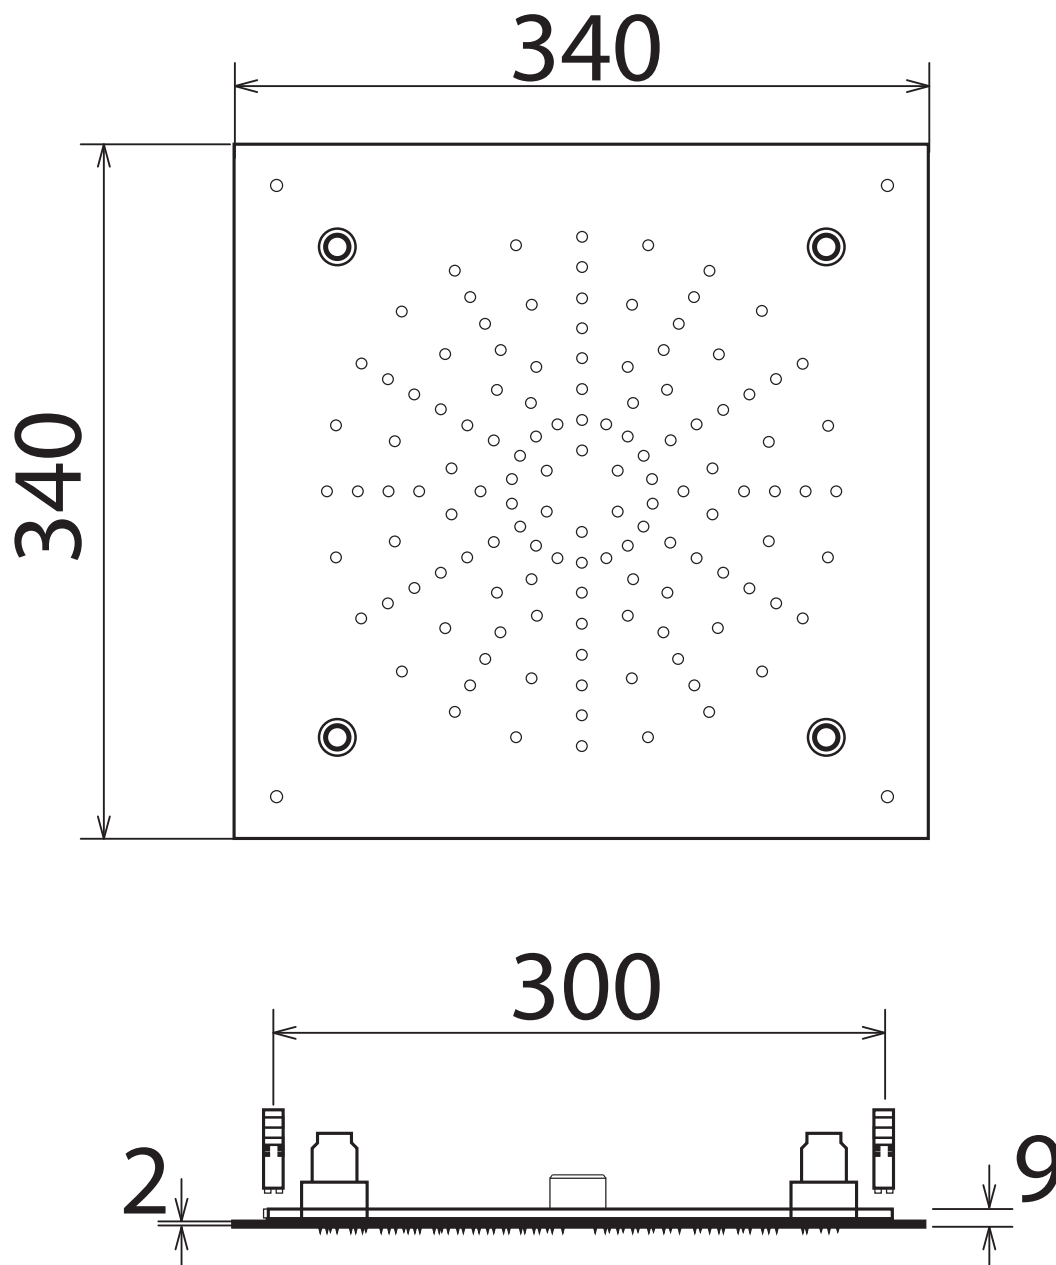

P360

SOF 058

Ceiling-mounted rainfall and nebulising shower head

Soffione a pioggia e nebulizzazione

Rociador de ducha de techo con efecto lluvia y nebulizador

Soufflard à pluie et nébulisation

Decken Regen und Nebel Duschkopf