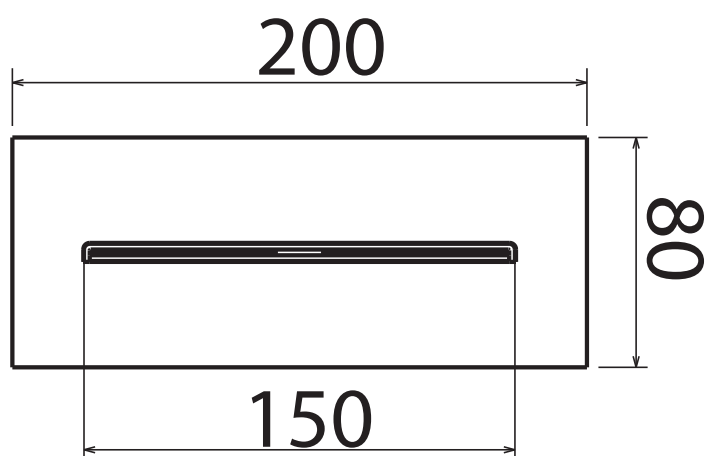

**P360**

SOF 080

Waterfall spout for washbasin  
Erogatore a cascata per lavabo  
Boquilla tipo cascada para lavabo  
Distributeur à cascade pour lave-mains  
Wasserfallarmatur für Waschbecken