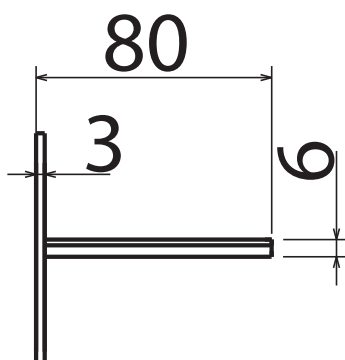

**P360**

SOF 080

Waterfall spout for washbasin  
Erogatore a cascata per lavabo  
Boquilla tipo cascada para lavabo  
Distributeur à cascade pour lave-mains  
Wasserfallarmatur für Waschbecken