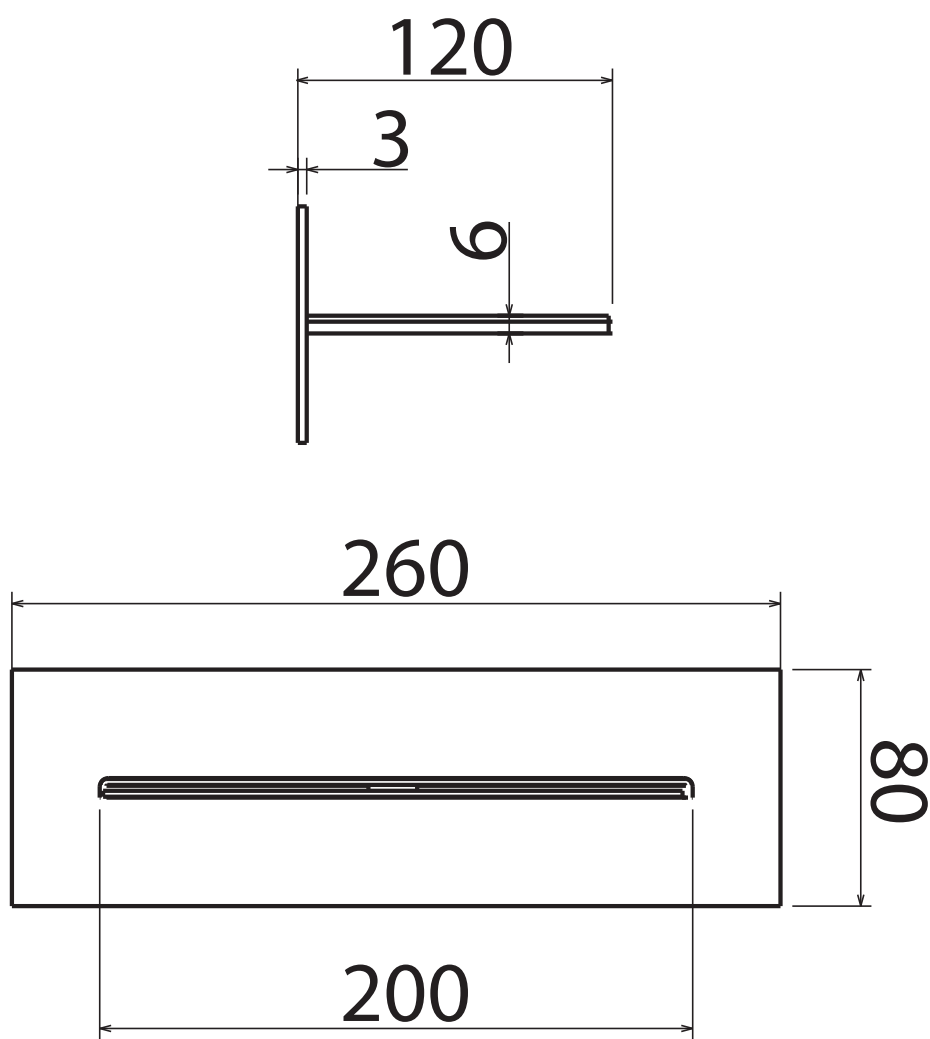

P360

SOF 085

Waterfall spout for bathtub
Erogatore a cascata per vasca
Boquilla tipo cascada para bañera
Distributeur à cascade pour baignoire
Wasserfallarmatur für Badewanne