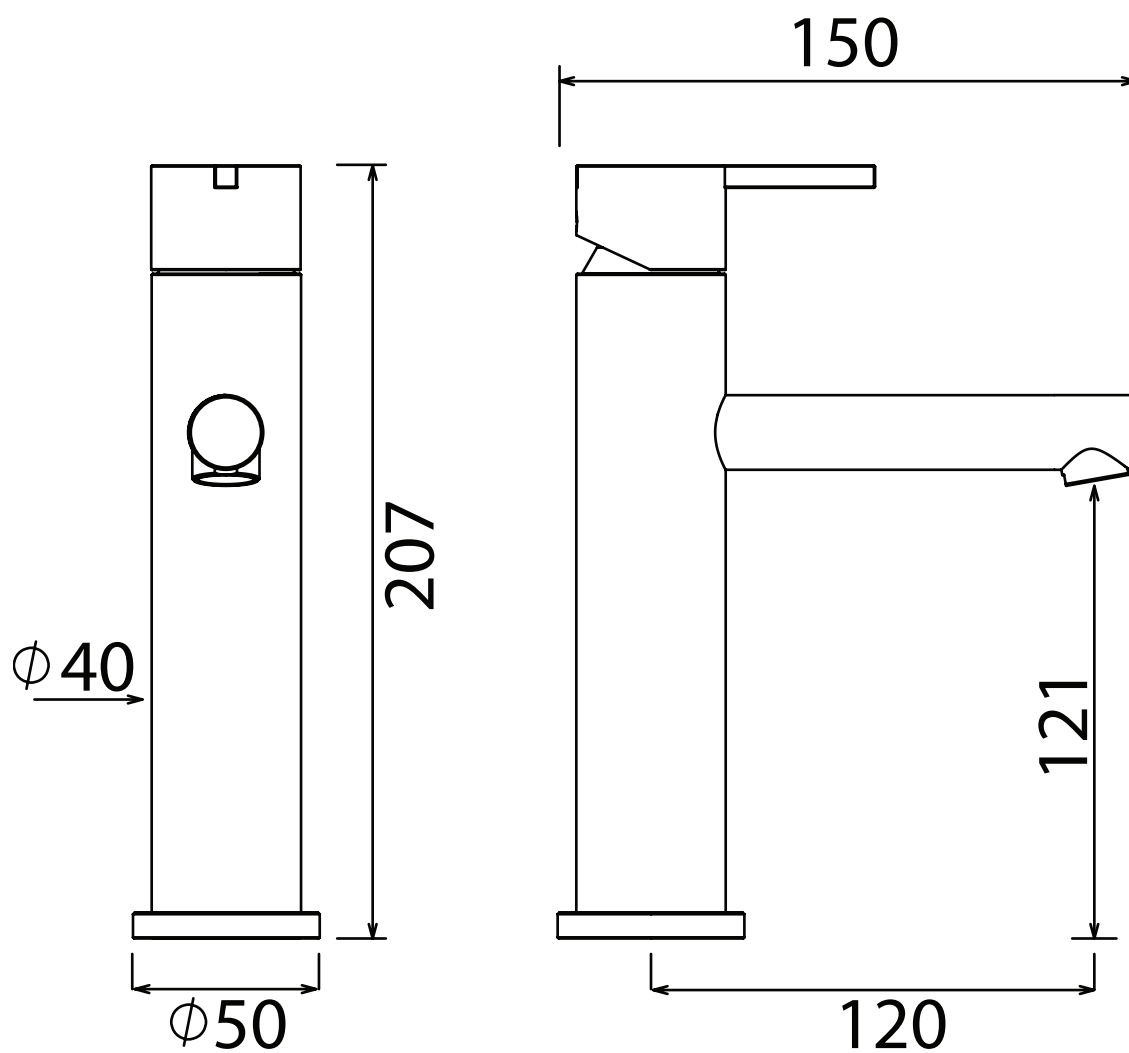

STYLO

STY 001

Top-mounted mixer for basin
Miscelatore lavabo da piano
Mezcladora de llano para lavabos
Mitigeur au plan pour lavabo
Mischer für Waschbecken