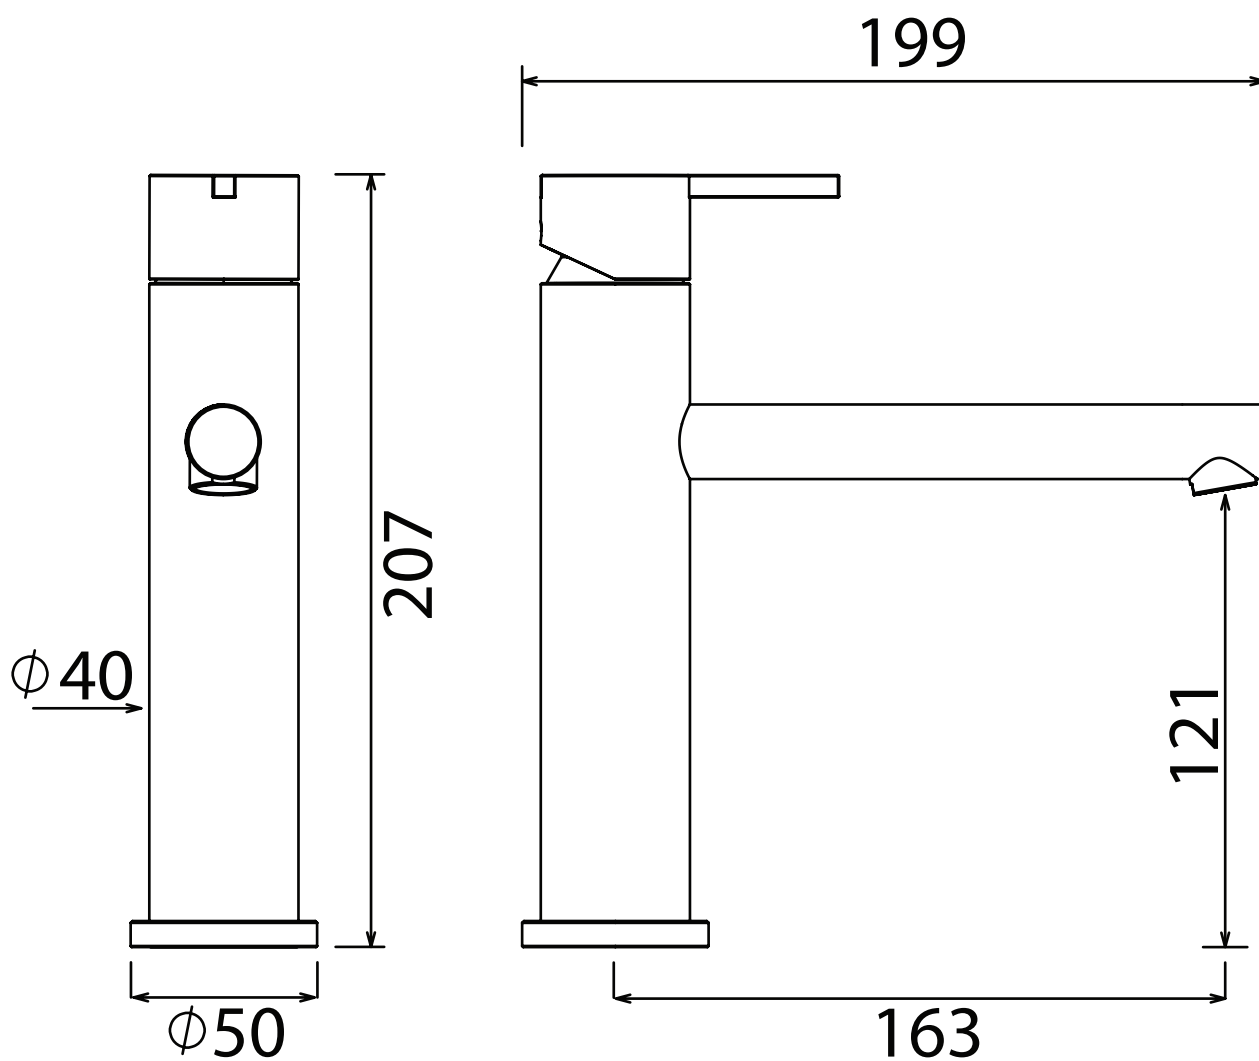

STYLO

STY 002

Top-mounted mixer for basin
Miscelatore lavabo da piano
Mezcladora de llano para lavabos
Mitigeur au plan pour lavabo
Mischer für Waschbecken