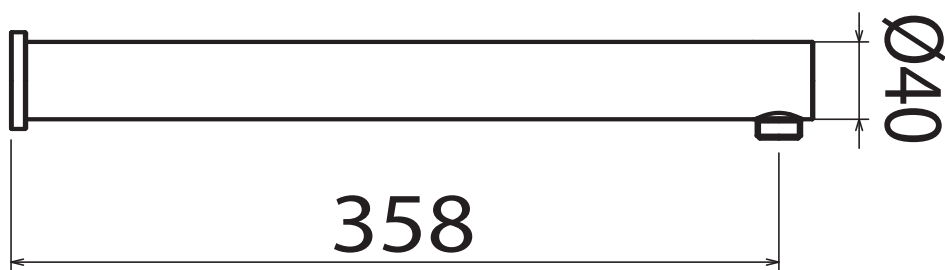

P360

STY 055

Shower arm for wallmounted shower head L358
Braccio per soffione a parete L358
Brazo para rociador de ducha de pared L358
Bras pour soufflard de douche au mur L358
Wand Arm für Duschkopf L358