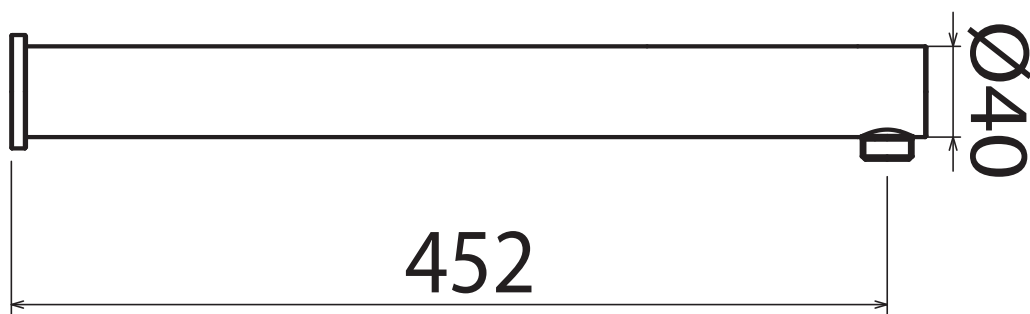

STYLO

STY 058

Shower arm for wallmounted shower head L300
Braccio per soffione a parete L300
Brazo para rociador de ducha de pared L300
Bras pour soufflard de douche au mur L300
Wand Arm für Duschkopf L300