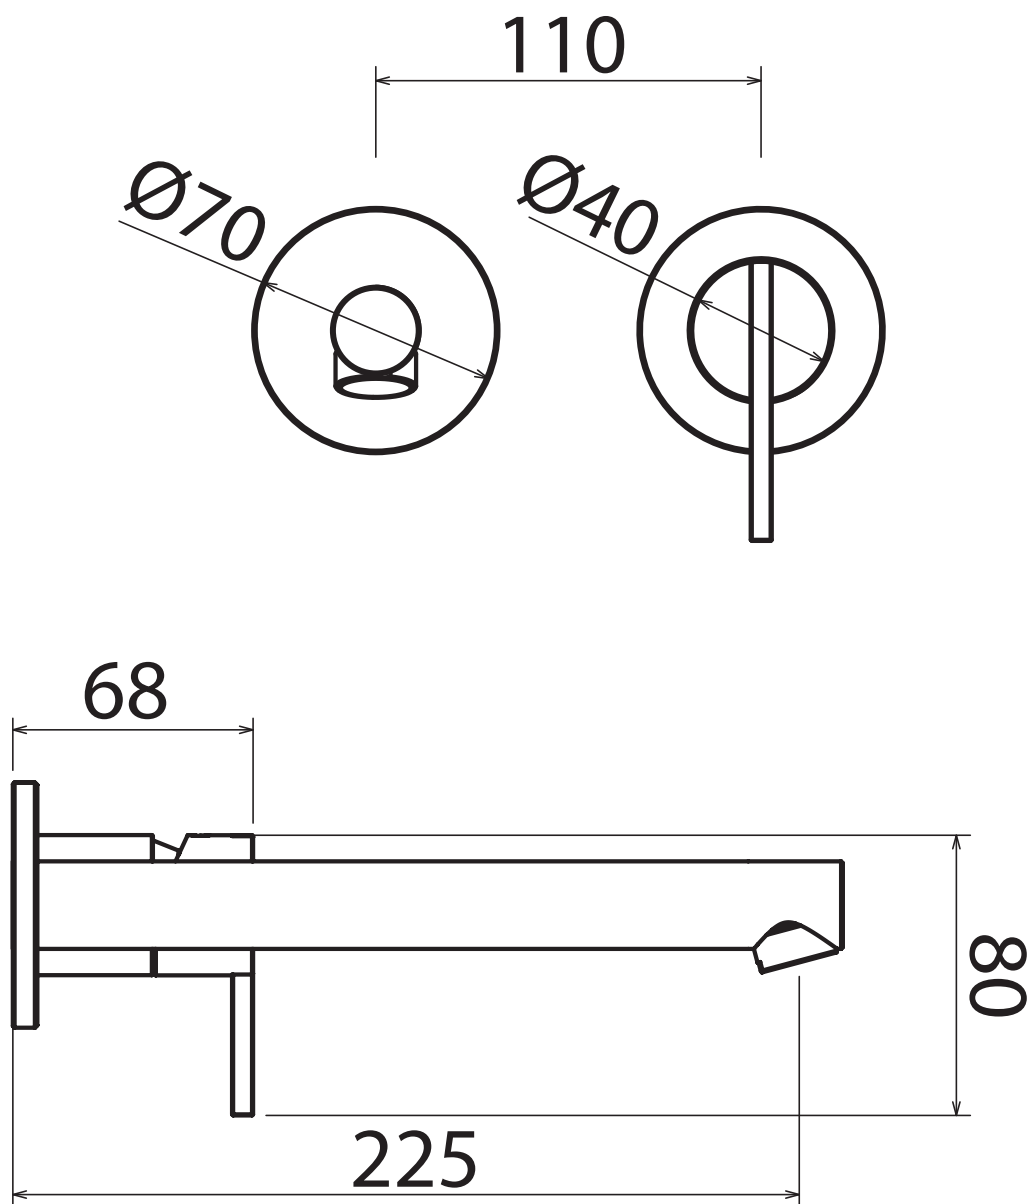

STYLO

STY 228

Wall-mounted bathtub mixer with spout
Miscelatore per vasca da parete con canna erogazione
Mexclador de pared para bañera con caño
Mitigeur pour baignoire avec bec
Wandmischbatterie für Badewanne mit Auslauf