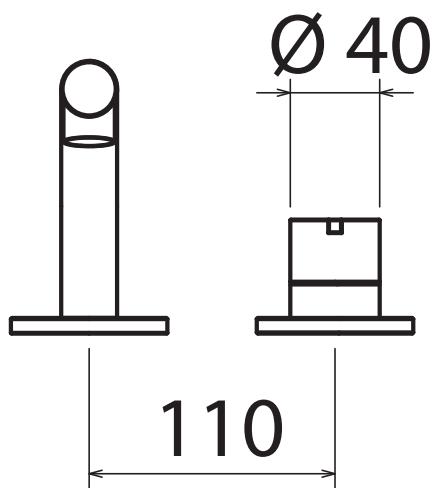

# STYLO

STY 236

Mixer for bathtub's edge with spout  
Miscelatore bordo vasca con canna erogazione  
Mezclador para el bordo de bañera con caño  
Mitigeur pour baignoire avec bec  
Mischbatterie für Randbadewanne mit Hahnauslauf