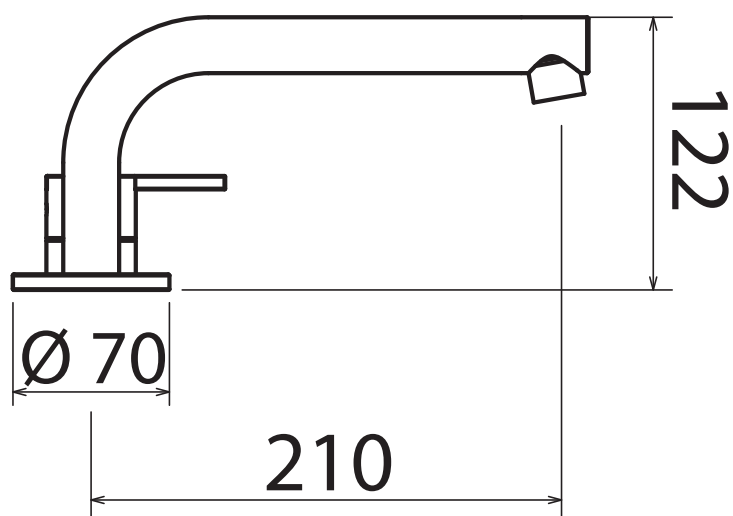

# STYLO

STY 236

Mixer for bathtub's edge with spout  
Miscelatore bordo vasca con canna erogazione  
Mezclador para el bordo de bañera con caño  
Mitigeur pour baignoire avec bec  
Mischbatterie für Randbadewanne mit Hahnauslauf