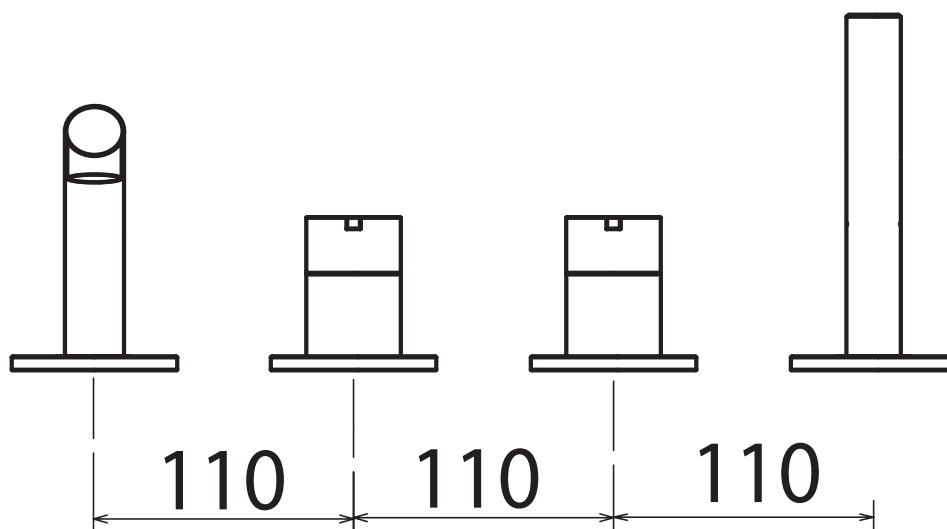

STYLO

STY 240

Tap set for bathtub's edge with shower hand and spout

Gruppo bordo vasca con doccia e canna

Grupo para el bordo de bañera con ducha manual y caño

Groupe pour baignoire avec douche et bec

Armaturensatz für Randbadewanne mit Handbrause und Hahnauslauf