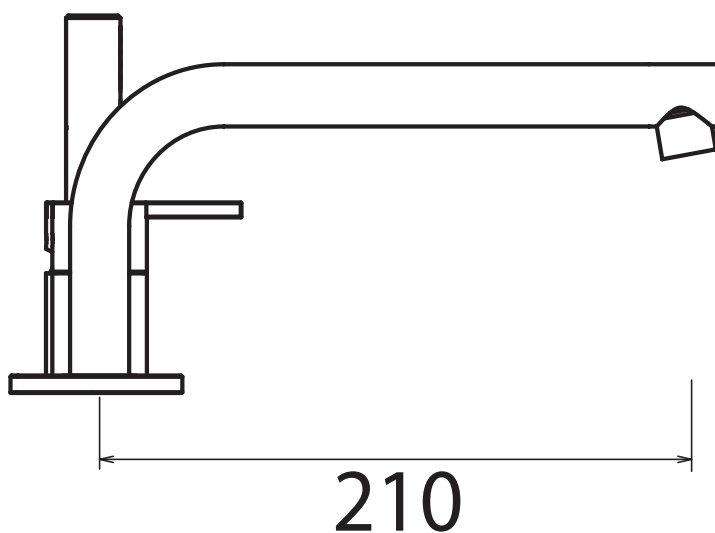

STYLO

STY 240

Tap set for bathtub's edge with shower hand and spout

Gruppo bordo vasca con doccia e canna

Grupo para el bordo de bañera con ducha manual y caño

Groupe pour baignoire avec douche et bec

Armaturensatz für Randbadewanne mit Handbrause und Hahnauslauf