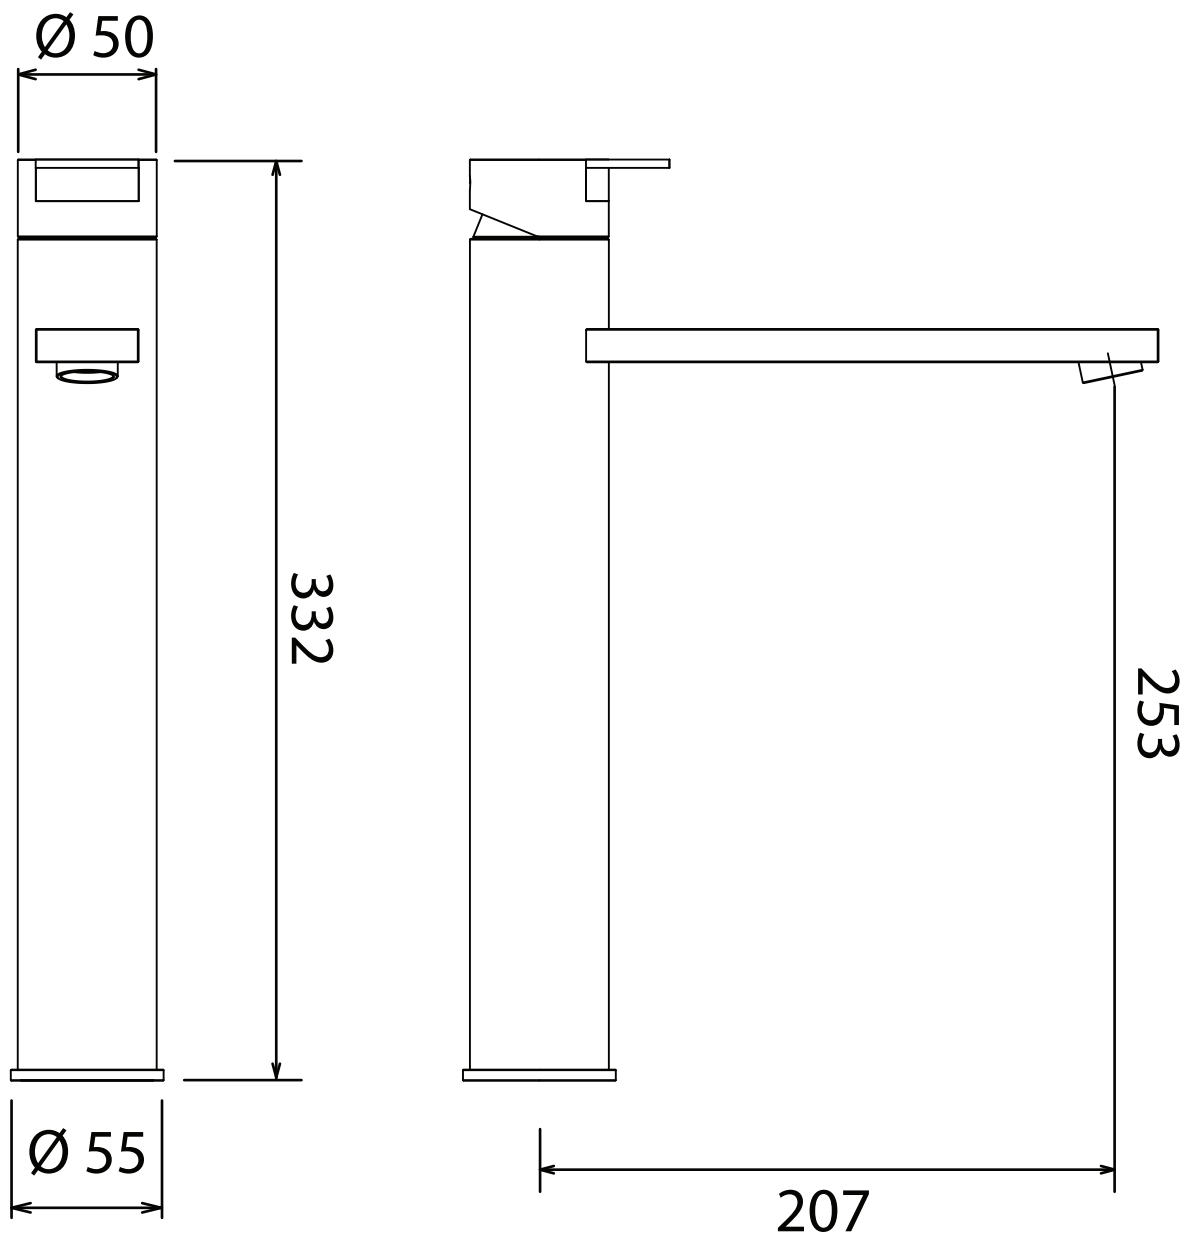

TEK

TEK 012

Top-mounted mixer for basin
Miscelatore lavabo da piano
Mezcladora de llano para lavabos
Mitigeur au plan pour lavabo
Mischer für Waschbecken