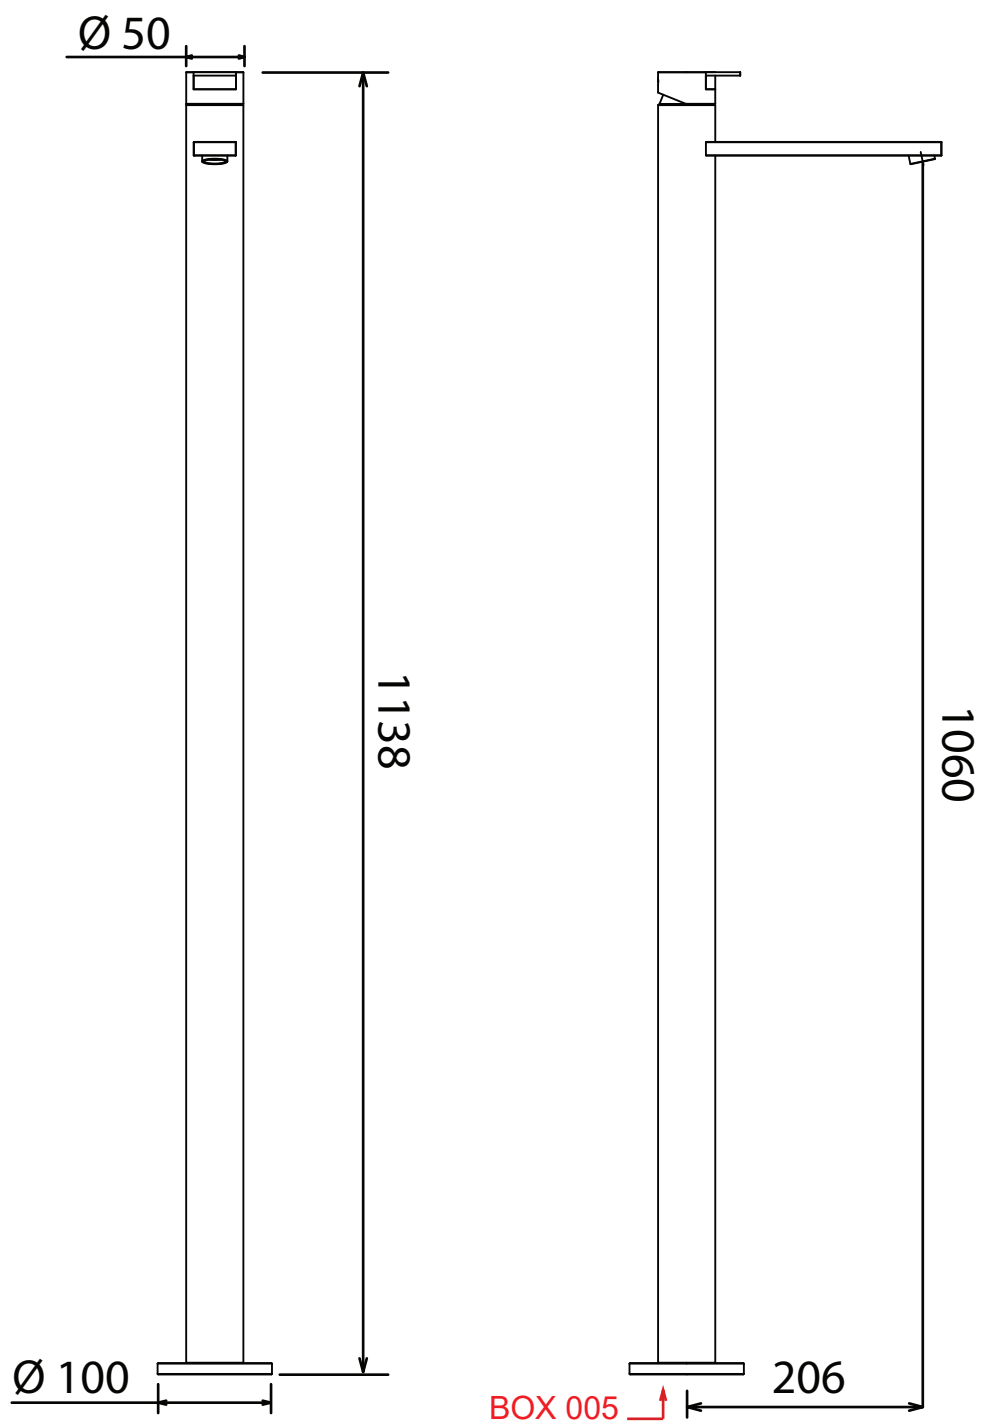

TEK

TEK 060

Freestanding mixer for basin with built in part
Miscelatore a colonna con parte a incasso
Columna para lavabo con emportado
Mitigeur à colonne pour lavabo avec partie à encastrer
Waschbeckensäule mit Einbaukörper