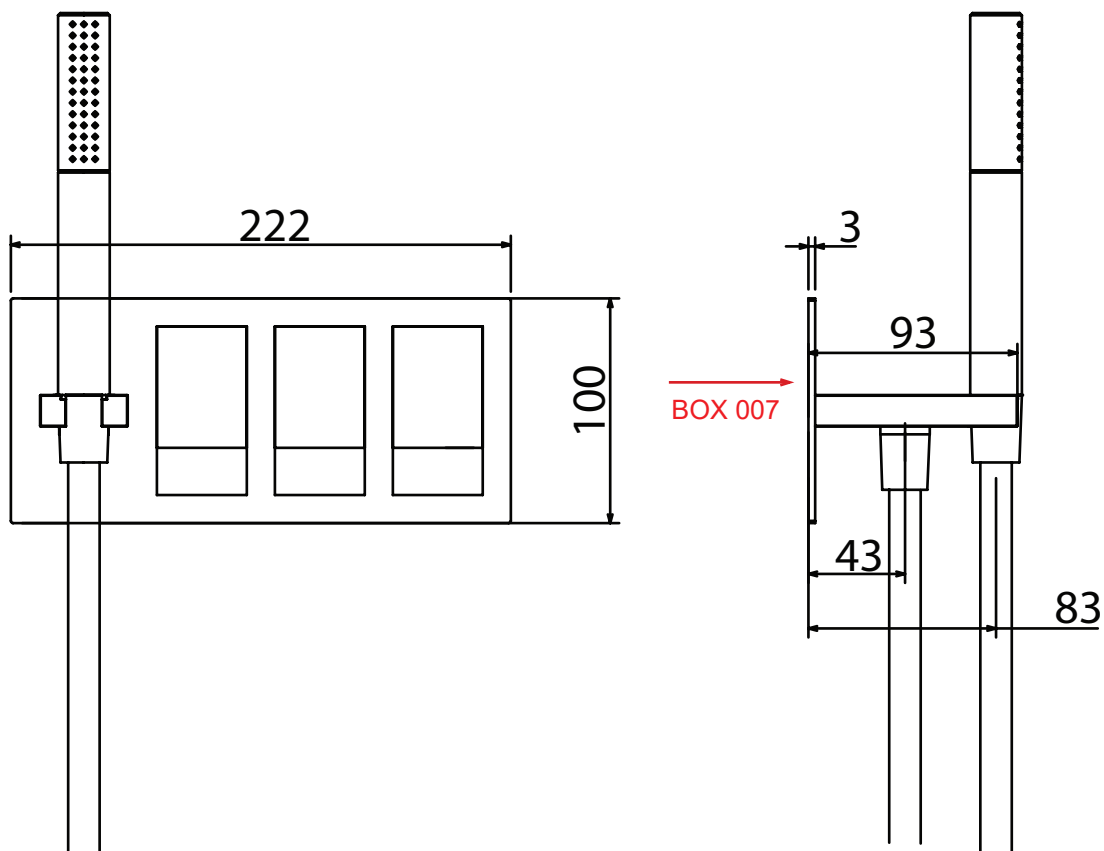

# TEK

TEK 200 ( DOC 001 + FEX 001 included )

---

---

Tap system for bathtub/shower with hand-shower  
Gruppo vasca/doccia con doccino e deviatore 2 vie  
Grupo para bañera/ducha con ducheta  
Groupe pour baignoire/douche  
Mischer für Badewanne / Dusche mit Handbrause