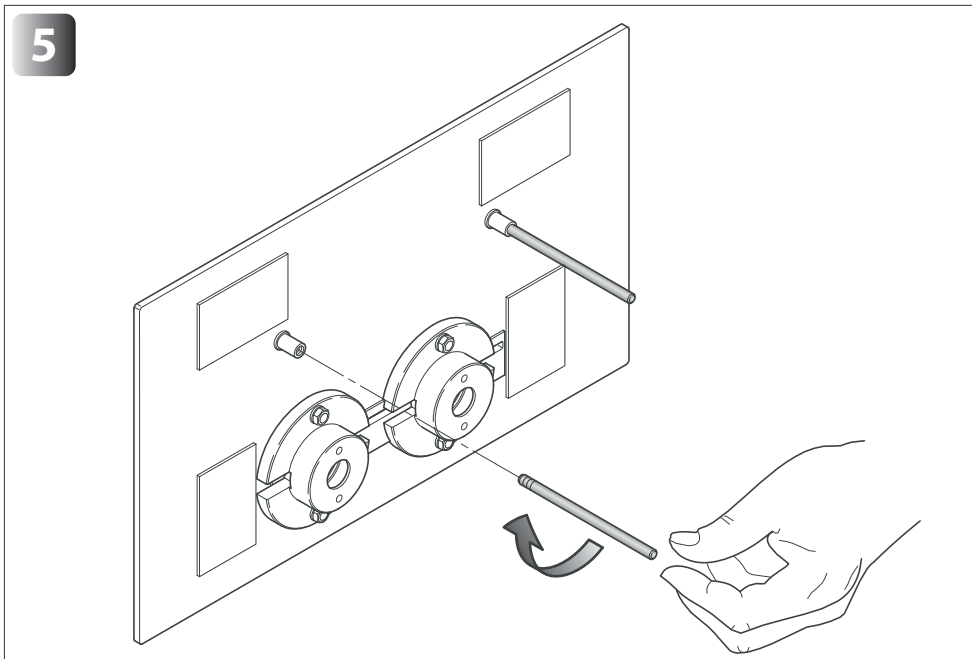

Istruzioni di montaggio PLACCA WC "TEK 500"
Installation instructions PLATE FOR WC "TEK 500"

Mod. "GEBERIT art. 111.329.00.5 56"

Linki s.r.l.

Via Martini 47, 36055 Nove (VI) Italy
info@linki.it - www.linki.it
Tel. +39 0424 383872 Fax +39 0424 391678