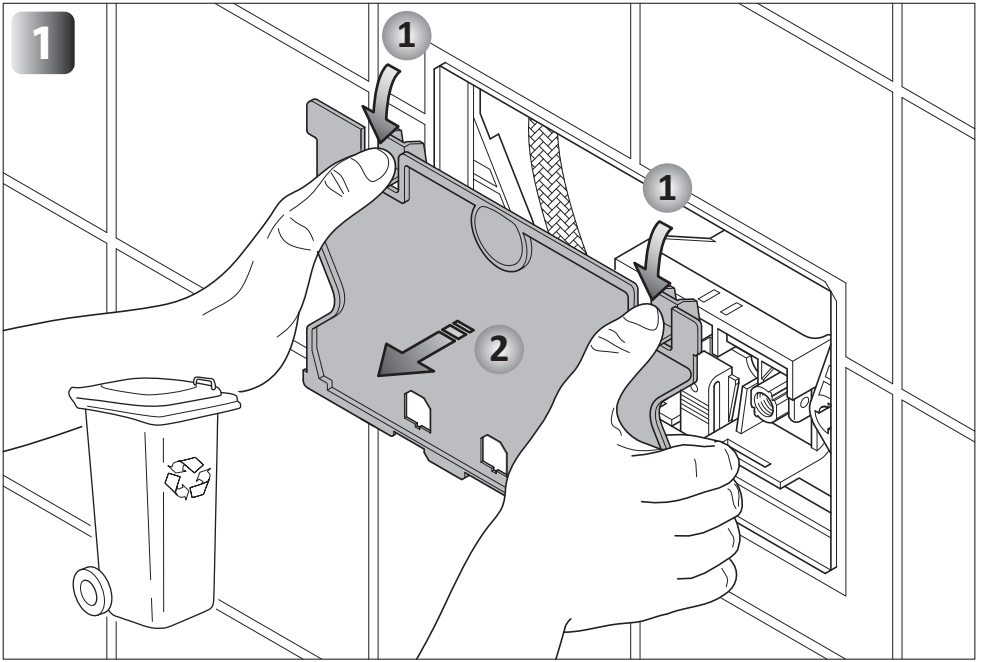

Istruzioni di montaggio PLACCA WC "TEK 500"
Installation instructions PLATE FOR WC "TEK 500"

Mod. "GEBERIT art. 111.329.00.5 56"

Linki s.r.l.

Via Martini 47, 36055 Nove (VI) Italy
info@linki.it - www.linki.it
Tel. +39 0424 383872 Fax +39 0424 391678