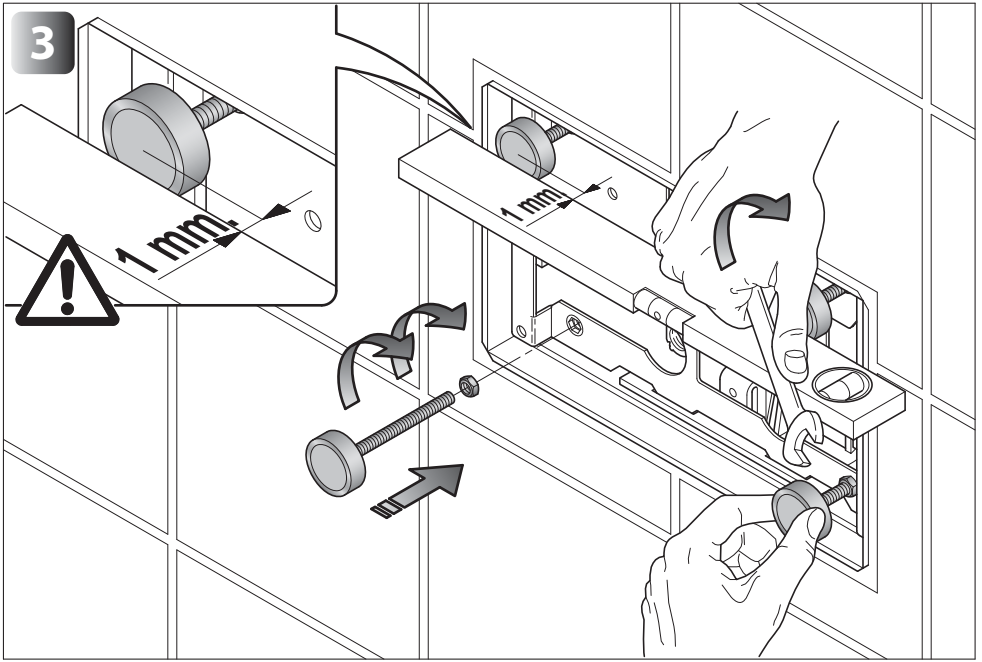

Istruzioni di montaggio PLACCA WC "TEK 500"
Installation instructions PLATE FOR WC "TEK 500"

Mod. "GEBERIT art. 111.329.00.5 56"

Linki s.r.l.

Via Martini 47, 36055 Nove (VI) Italy
info@linki.it - www.linki.it
Tel. +39 0424 383872 Fax +39 0424 391678