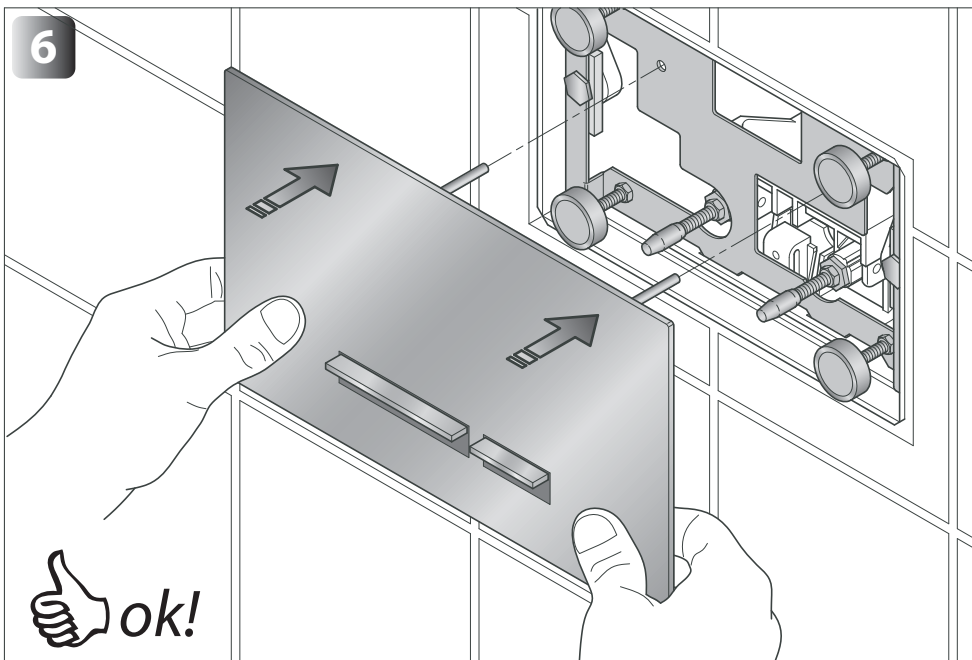

Istruzioni di montaggio PLACCA WC "TEK 500"
Installation instructions PLATE FOR WC "TEK 500"

Mod. "GEBERIT art. 111.329.00.5 56"

Linki s.r.l.

Via Martini 47, 36055 Nove (VI) Italy
info@linki.it - www.linki.it
Tel. +39 0424 383872 Fax +39 0424 391678