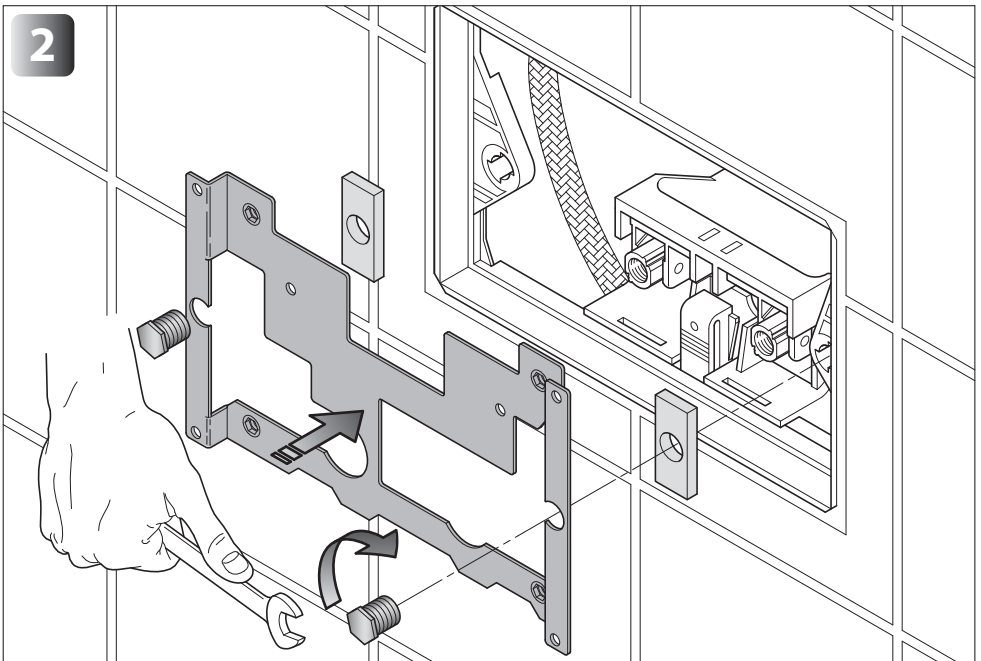

Istruzioni di montaggio PLACCA WC "TEK 500"
Installation instructions PLATE FOR WC "TEK 500"

Mod. "GEBERIT art. 111.329.00.5 56"

Linki s.r.l.

Via Martini 47, 36055 Nove (VI) Italy
info@linki.it - www.linki.it
Tel. +39 0424 383872 Fax +39 0424 391678