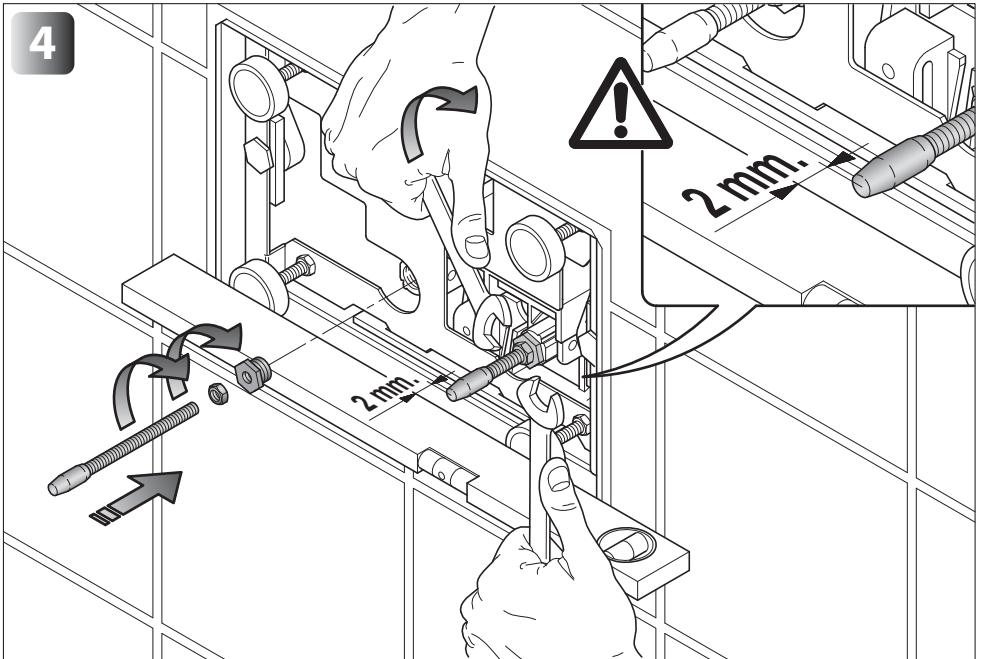

Istruzioni di montaggio PLACCA WC "TEK 500"
Installation instructions PLATE FOR WC "TEK 500"

Mod. "GEBERIT art. 111.329.00.5 56"

Linki s.r.l.

Via Martini 47, 36055 Nove (VI) Italy
info@linki.it - www.linki.it
Tel. +39 0424 383872 Fax +39 0424 391678