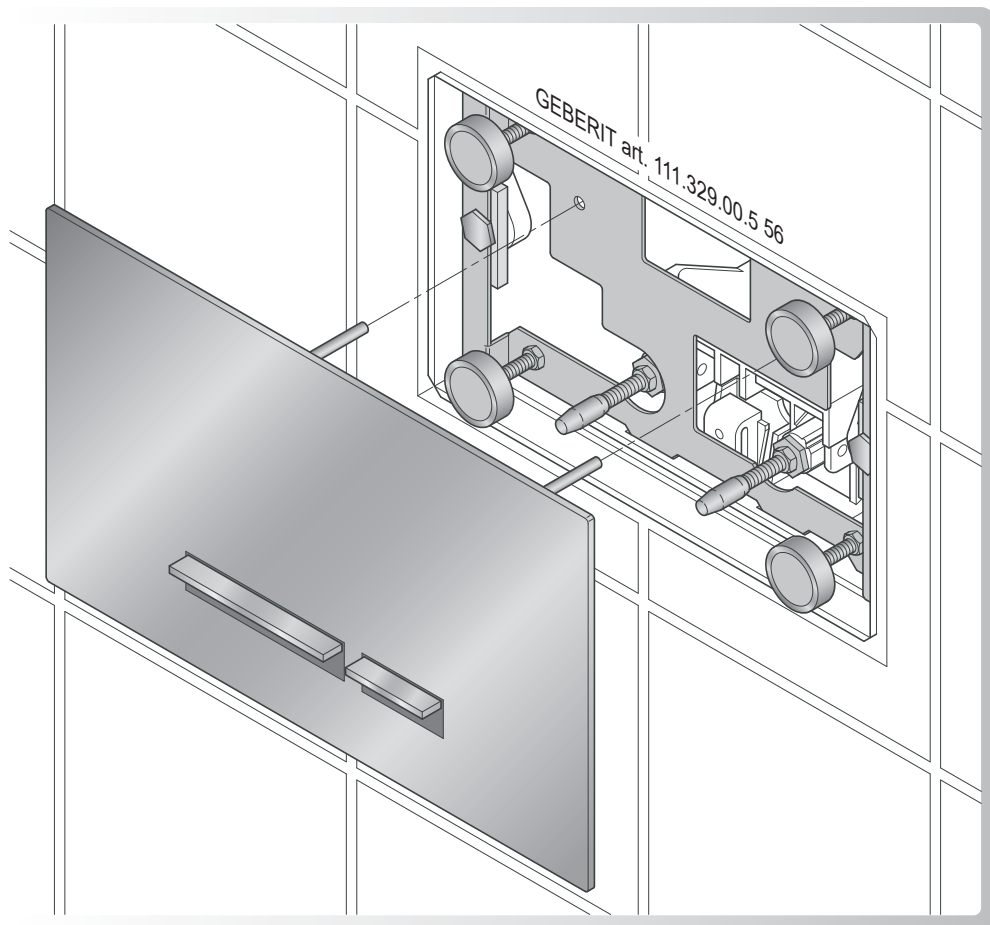

Istruzioni di montaggio PLACCA WC "TEK 500"
Installation instructions PLATE FOR WC "TEK 500"

Mod. "GEBERIT art. 111.329.00.5 56"

Linki s.r.l.

Via Martini 47, 36055 Nove (VI) Italy
info@linki.it - www.linki.it
Tel. +39 0424 383872 Fax +39 0424 391678