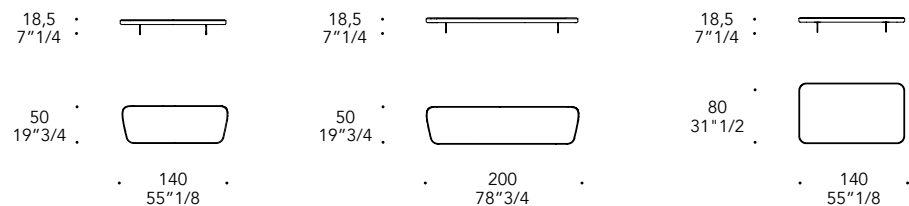

SEGNO POUF

Design: *pininfarina*

STRUTTURA STRUCTURE | 1

Legno imbottito rivestito in:
Padded wood upholstery in:

Pelle con trapuntatura Segno
Leather with Segno quilting

MATERIAL SHEET- B

Cat. C
Nabuk

PIATTAFORMA PLATFORM | 2