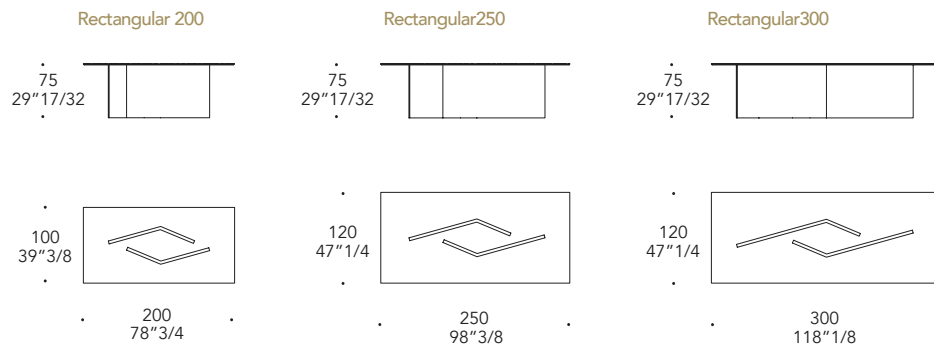

## BORDO EDGE | 3

Legno  
Wood

100M Bronze  
100M Bronze

VETRO EXTRACHIARO O VERNICIATO OTTONE DARK 105M  
EXTRA CLEAR OR 105M DARK BRASS FINISH

VETRO EXTRACHIARO  
EXTRA CLEAR GLASS

Bisello 35 mm  
35 mm bevel