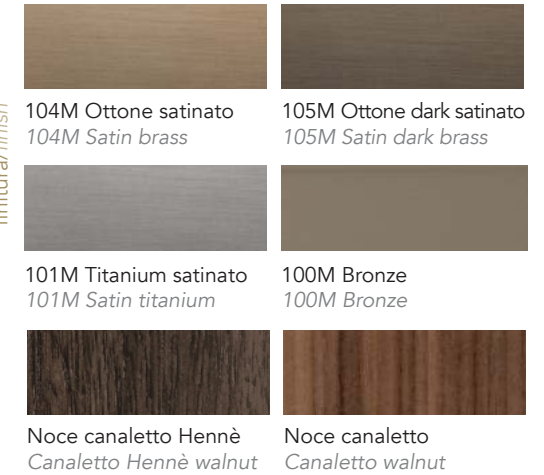

SEGNO LIBRERIA

Design · *pininfarina*

SEGNO LIBRERIA 4 RIPIANI

SEGNO LIBRERIA COMPOSIZIONE MOVIE TV

MENSOLA SHELF | 1

Legno laccato opaco
Matt lacquered wood

MATERIAL SHEET-C

Colori di serie
Standard colours

SCHIENA BACK | 2

Legno laccato opaco o lucido
Matt or shiny lacquered wood

MATERIAL SHEET-C

Illuminazione Led con touch system
Led Lighting system with touch system

Colori di serie
Standard colours