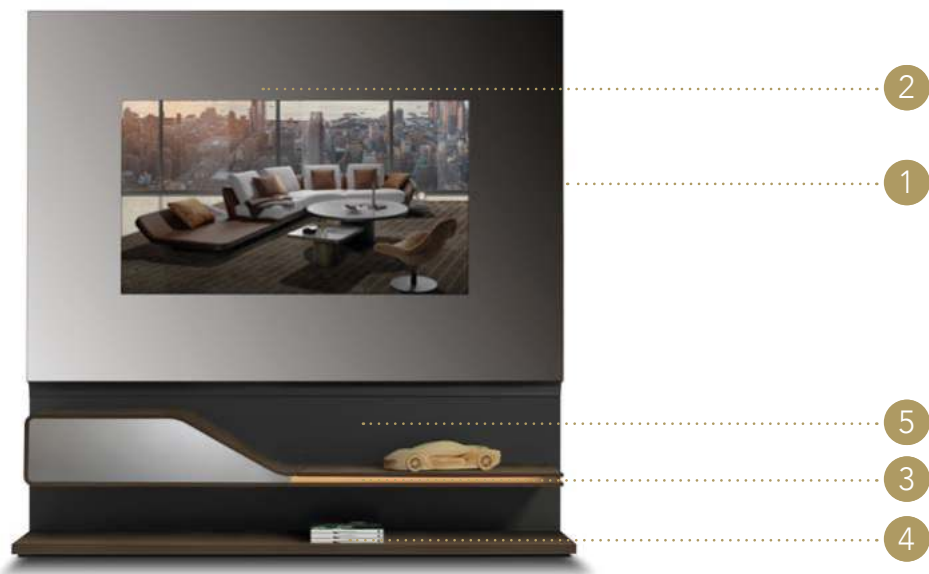

MOVIE PORTA TV SPECIAL

Design · Reflex

CORNICE FRAME | 1

Legno laccato opaco
Matt lacquered wood

25 Hennè

SPECCHIO MIRROR | 2

Vetro
Glass

Supersilver serigrafato
Serigraphed supersilver

MENSOLA E ZOCCOLO | 3 4 SHELF AND PLINTH

Legno laccato opaco
Matt lacquered wood

MATERIAL SHEET-A

Colori di serie
Standard colours

SCHIENA BACK | 5

Legno
Wood

Noce Canaletto
Canaletto walnut

Noce Canaletto hennè
Canaletto hennè walnut

finitura/finish

105M Ottone dark satinato
105M Satin dark brass

101M Titanium satinato
101M Satin Titanium

Legno laccato
opaco o lucido
Shiny or matt
lacquered wood

MATERIAL SHEET-A

Colori di serie
Standard colours

- Per TV spessore max. 7 cm
- Antina in Supersilver per mensola
- Illuminazione LED su mensola e prese USB
- HDMI su telaio con sportellino
- For TV with maximum thickness 7 cm
- Door in Supersilver for the shelf
- LED system on shelf plus USB sockets
- HDMI on frame with door