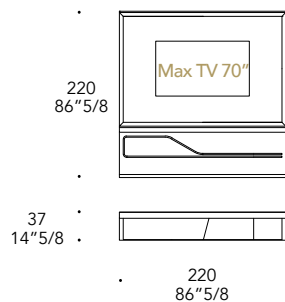

Legno laccato
opaco o lucido
Shiny or matt
lacquered wood

MATERIAL SHEET-A

Colori di serie
Standard colours

- Per TV spessore max. 7 cm
- Antina in Supersilver per mensola
- Illuminazione LED su mensola e prese USB
- HDMI su telaio con sportellino
- For TV with maximum thickness 7 cm
- Door in Supersilver for the shelf
- LED system on shelf plus USB sockets
- HDMI on frame with door