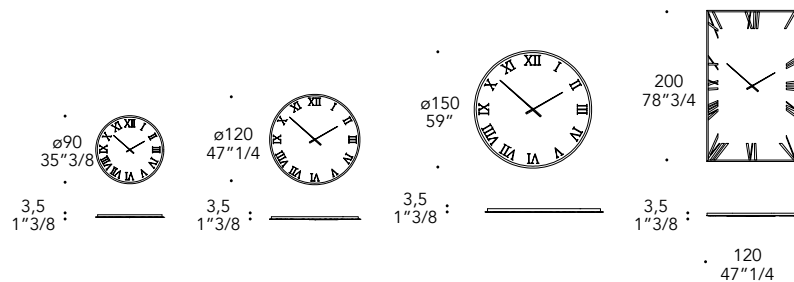

OPTIONAL |

- Retro illuminazione a Led
- Back Led lighting
- STRIP LED 4.8W/m 2700-3000K

ø150 non disponibile nelle finiture /
ø150 not available for finishing:
Antique mirror grigio e/and Antique mirror blu