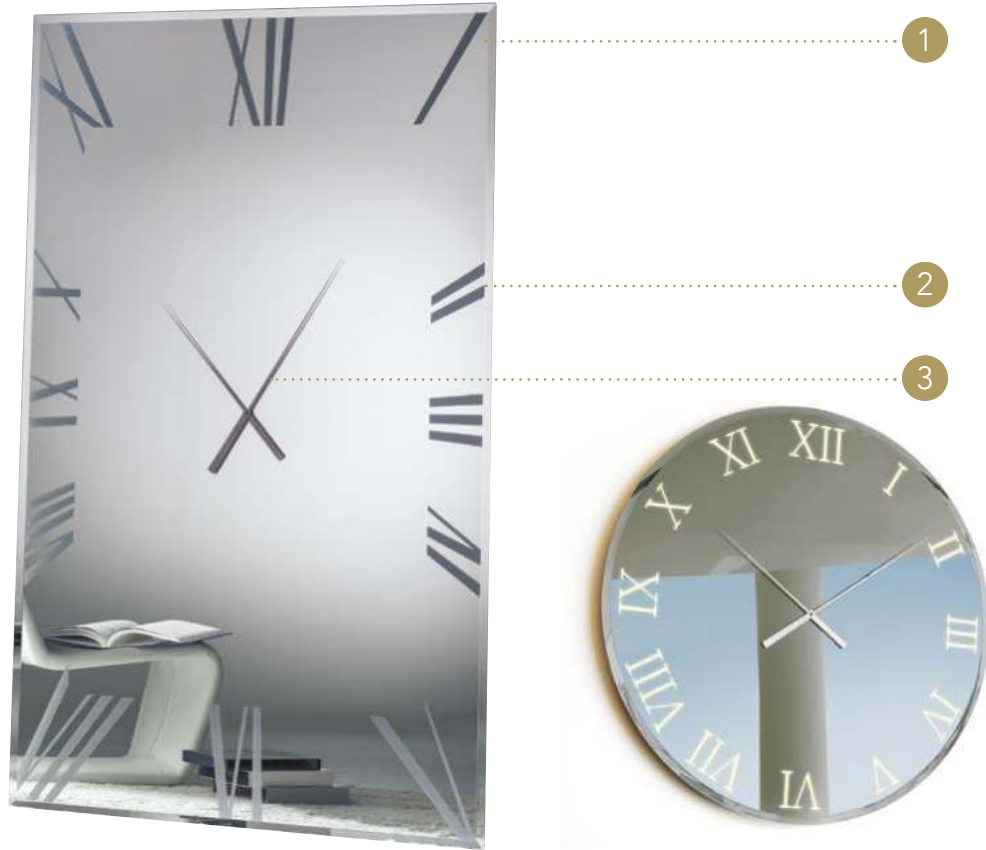

# TITANIUM SPECCHIO

Design · Reflex

## STRUTTURA STRUCTURE | 1

Vetro  
Glass

Specchio extrachiaro  
Extra clear mirror

Specchio Fumè  
Smoked mirror

sp./thick 5 mm.  
bisello/bevel 20 mm.

Vetro  
Glass

Antique mirror grigio

Antique mirror blu

## OPTIONAL |

- Retro illuminazione a Led
- Back Led lighting
- STRIP LED 4.8W/m 2700-3000K

ø150 non disponibile nelle finiture /  
ø150 not available for finishing:  
Antique mirror grigio e/and Antique mirror blu