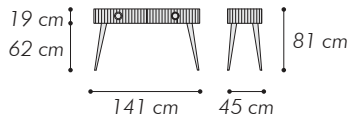

AROUND N13

consolle
console

MISURE DIMENSIONS
141x45xH 81 cm

Consolle con 1 cassetto
7026 GRIGIO GRANITO, opaco
Piano vetro laccato 6005 VERDE MUSCHIO
profilo finitura OTTONE
Gambe: 7026 GRIGIO GRANITO, brillante
Puntali finitura OTTONE
Fondino cassetto in ecopelle 11080 con impuntura a due aghi
Maniglie finitura OTTONE
con inserto in cuoio COGNAC con impuntura a due aghi