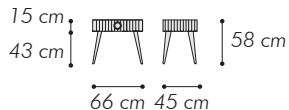

AWAY N18

comodino
bedside table

MISURE DIMENSIONS
66x45xH 58 cm

Comodino con 1 cassetto
7038 GRIGIO AGATA, opaco
Piano vetro laccato 7010 GRIGIO TENDA
con profilo finitura OTTONE
Gambe: 7038 GRIGIO AGATA, brillante
Puntali finitura OTTONE
Fondino cassetto in ecopelle 11080 con impuntura a due aghi
Maniglia finitura OTTONE
con inserto in cuoio COGNAC con impuntura a due aghi