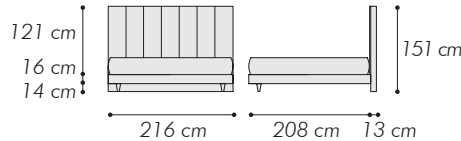

# BOND N17

letto  
bed

MISURE DIMENSIONS  
216x221xH 30/151 cm

Letto imbottito

Testata letto con inserto laterale in canneté

7038 GRIGIO AGATA, opaco e profilo finitura OTTONE

Gambe: 7038 GRIGIO AGATA, brillante

Puntali finitura OTTONE

Rivestimento: Nabuk MON-DI 0855, cat. B

Giroletto con supporti angolari per rete in metallo

Per rete/materasso misura 200x200 cm

Disponibile su richiesta per qualsiasi misura di rete/materasso