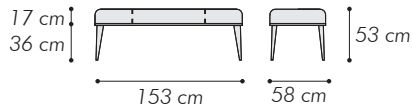

# BOUNCE N22

**panchetta**  
*bench*

**MISURE DIMENSIONS**  
**153x58xH 53 cm**

**Panchetta**

Rivestimento: pelle DAK-DI 0229, cat. A con impunture a due aghi

Fondo finitura OTTONE

Gambe: 7026 GRIGIO GRANITO, brillante