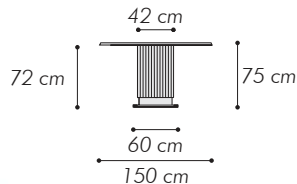

CIRCLE N31

tavolo con piano marmo
marble top table

MISURE DIMENSIONS
Ø150xH 75 cm

Tavolo da pranzo
con piano marmo OMBRA DI CARAVAGGIO
Piedistallo in canneté 8004 MARRONE RAME, opaco
Piastra in metallo finitura OTTONE

Ø130xH 75 cm

Ø170xH 75 cm