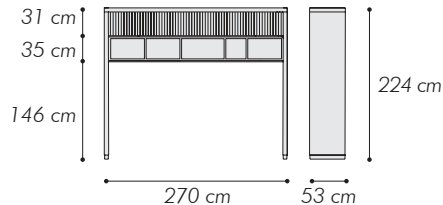

CLEVER N08

libreria

equipped wall unit

MISURE DIMENSIONS
270x53xH 224 cm

Libreria con 2 ripiani
Impiallacciata EBONY, opaco
Schienale dietro ripiano superiore con canneté
7026 GRIGIO GRANITO, opaco
Ripiano inferiore accessorato con divisori in metallo
finitura OTTONE, con fondo in vetri fumé
Illuminazione LED su ripiano inferiore

Equipped wall unit with 2 shelves
EBONY veneered, matt
Canneté 7026 GRANITE GREY, matt, on back of upper shelf
Lower shelf equipped with metal BRASS finish dividers,
bottom smoke glasses
LED light on lower shelf