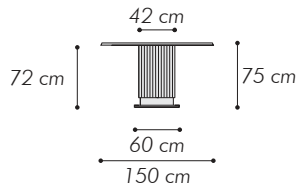

DARK N35

tavolo con piano impiallacciato ebano
ebony veneered top table

MISURE DIMENSIONS
Ø150xH 75 cm

Tavolo da pranzo
con piano impiallacciato EBONY, opaco
con bisellatura inferiore
Piedistallo in canneté 8004 MARRONE RAME, opaco
Piastra in metallo finitura OTTONE

Dining table
with EBONY veneered top, matt, bevelled edge
Base with canneté 8004 COPPER BROWN, matt
BRASS finish metal platform

DISPONIBILE ANCHE NELLE MISURE:
ALSO AVAILABLE IN FOLLOWING SIZES:

Ø130xH 75 cm
Ø170xH 75 cm