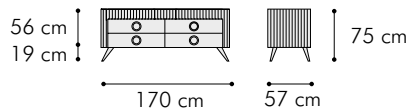

# DOUBLE N19

**comò**  
chest of drawers

**MISURE DIMENSIONS**  
**170x57xH 75 cm**

Comò con 6 cassetti  
7038 GRIGIO AGATA, opaco  
Piano vetro laccato 7010 GRIGIO TENDA  
con profilo finitura OTTONE  
Gambe: 7038 GRIGIO AGATA, brillante  
Puntali finitura OTTONE  
Cassetti superiori con apertura push-pull  
Fondini cassetti in ecopelle 11080 con impuntura a due aghi  
Maniglie finitura OTTONE  
con inserto in cuoio COGNAC con impuntura a due aghi