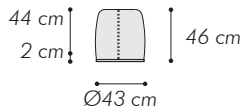

EASY N23

pouf
pouf

MISURE DIMENSIONS
Ø43xH 46 cm

Pouf Ø 43 cm
Rivestimento: Nabuk MON-DI 0855, cat. B
Base: metallo finitura OTTONE

Pouf Ø 43 cm
Upholstery: Nubuck MON-DI 0855, cat. B
Base: metal BRASS finish