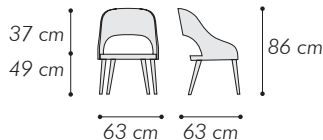

EMBRACE N05

sedia
chair

MISURE DIMENSIONS
63x63xH 86 cm

Sedia

Rivestimento esterno: pelle DAK-DI 0229, cat. A

Rivestimento interno: tessuto AZI-GL 803, cat.1

Fondo/gambe: 7026 GRIGIO GRANITO, brillante

Puntali in metallo finitura OTTONE