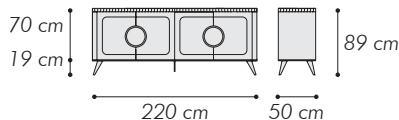

# FACE N01

**credenza**  
sideboard

**MISURE DIMENSIONS**  
**220x50xH 89 cm**

**Credenza 4 porte, 2 vani**  
**7026 GRIGIO GRANITO, opaco**  
**Piano in vetro laccato 5004 BLU NERASTRO**  
**con profilo finitura OTTONE**  
**Gambe 7026 GRIGIO GRANITO, brillante**  
**Puntali finitura OTTONE**  
**Maniglie finitura OTTONE**  
**con inserto in cuoio COGNAC con impuntura a due aghi**  
**Interno: 8004 MARRONE RAME, opaco**  
**1 ripiano regolabile in vetro fumé dentro ciascun vano**  
**illuminazione LED con sensore di apertura**