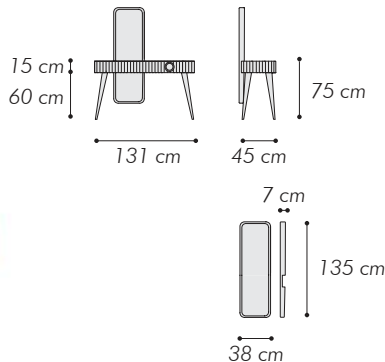

FANCY N21

toilette con specchio

vanity desk with built-in mirror

MISURE DIMENSIONS

131x45xH 75 cm

Toilette con specchio incorporato

Laccato 5020 BLU OCEANO, opaco

Piano in vetro laccato 5004 BLU NERASTRO

Cornice specchio finitura OTTONE, retro rivestito in ecopelle 11080

con impuntura a due aghi e 2 ganci attaccapanni in OTTONE

Vanity desk with built-in mirror

5020 OCEAN BLUE, matt

Lacquered glass top 5004 BLACK BLUE