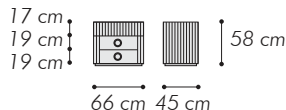

SECRET N36

comodino
bedside table

MISURE DIMENSIONS
66x45xH 58 cm

Comodino con 3 cassetti
7038 GRIGIO AGATA, opaco
Piano vetro laccato 6005 VERDE MUSCHIO
con profilo finitura OTTONE
Base finitura OTTONE
Maniglie finitura OTTONE
con inserto in vetro laccato 6005 VERDE MUSCHIO
Fondini cassetti in ecopelle 11080 con impuntura a due aghi