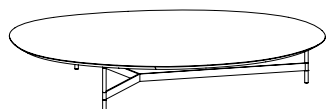

	I E D F	dimensioni dimension abmessungen dimension	spessore thickness stärke épaisseur	volume volume volumen volume	carico ammesso admitted load tragfähigkeit charge admise	peso weight gewicht poids	prezzo price preis prix
		cm	mm	m3	kg	kg	euro

## After9

design Massimo Castagna 2020

130 x 130 x h 20	10	0,286	40	48	
130 x 130 x h 30	10	0,286	40	48	
130 x 130 x h 40	10	0,286	40	48	

- top vetro extrachiaro / extra clear glass top / Top aus extrahellem Glas / top verre extra clair  
 top vetro fumè / smoked glass top / Top aus Rauchglas / top verre fumé  
 top vetro bronzo / bronze glass top / Top aus Bronze Glas / top verre bronze