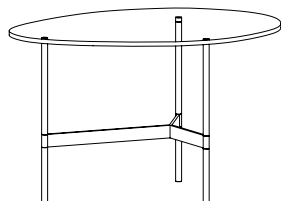

I	dimensioni	spessore	volume	carico ammesso	peso	prezzo
	E	dimension	thickness	volume	admitted load	weight	price
	D	abmessungen	stärke	volumen	tragfähigkeit	gewicht	preis
	F	dimension	épaisseur	volume	charge admise	poids	prix
		cm	mm	m3	kg	kg	euro

After9

design Massimo Castagna 2020

65 x 45 x h 30

10

0,064

20

15

65 x 45 x h 40

10

0,064

20

15

65 x 45 x h 50

10

0,064

20

15

- ☐ top vetro extrachiaro / extra clear glass top / Top aus extrahellem Glas / top verre extra clair
- ☒ top vetro fumè / smoked glass top / Top aus Rauchglas / top verre fumé
- ☒ top vetro bronzo / bronze glass top / Top aus Bronze Glas / top verre bronze

65 x 45 x h 31

16

0,064

20

12