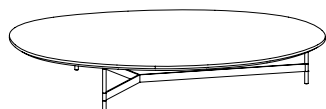

## After9

design Massimo Castagna 2020

130 x 130 x h 20	10	0,286	40	48	
130 x 130 x h 30	10	0,286	40	48	
130 x 130 x h 40	10	0,286	40	48	

- top vetro extrachiaro / extra clear glass top / Top aus extrahellem Glas / top verre extra clair  
 top vetro fumè / smoked glass top / Top aus Rauchglas / top verre fumé  
 top vetro bronzo / bronze glass top / Top aus Bronze Glas / top verre bronze

130 x 130 x h 21	16	0,286	40	31	
130 x 130 x h 31	16	0,286	40	31	
130 x 130 x h 41	16	0,286	40	31	

- top legno Siberian Ash / Siberian Ash wood top / Holztop Siberian Ash / top bois Siberian Ash  
 top legno Eucalipto / Eucalipto wood top / Holztop Eucalipto / top bois Eucalipto