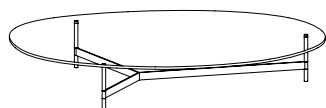

I E D F	dimensioni dimension abmessungen dimension	spessore thickness stärke épaisseur	volume volume volumen volume	carico ammesso admitted load tragfähigkeit charge admise	peso weight gewicht poids	prezzo price preis prix
		cm	mm	m3	kg	kg	euro

After9

design Massimo Castagna 2020

130 x 130 x h 20	10	0,286	40	48	
130 x 130 x h 30	10	0,286	40	48	
130 x 130 x h 40	10	0,286	40	48	

1. ☐ top vetro extrachiaro / extra clear glass top / Top aus extrahellem Glas / top verre extra clair
   ☒ top vetro fumè / smoked glass top / Top aus Rauchglas / top verre fumé
   ☒ top vetro bronzo / bronze glass top / Top aus Bronze Glas / top verre bronze