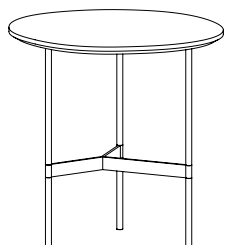

50 x 50 x h 31

16

0,059

20

11

50 x 50 x h 41

16

0,059

20

11

50 x 50 x h 51

16

0,059

20

11

- top legno Siberian Ash / Siberian Ash wood top / Holztop Siberian Ash / top bois Siberian Ash  
 top legno Eucalpto / Eucalpto wood top / Holztop Eucalpto / top bois Eucalpto

50 x 50 x h 31

20

0,059

20

18

50 x 50 x h 41

20

0,059