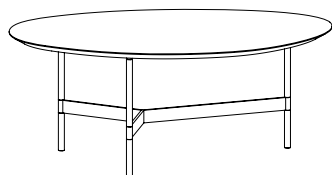

75x60 xh31	16	0,286	30	14

75x60 xh41	16	0,286	30	14

- top legno Siberian Ash / Siberian Ash wood top/ Holztop Siberian Ash / top bois Siberian Ash
- ●● top legno Eucalipto / Eucalipto wood top/ Holztop Eucalipto / top bois Eucalipto

75x60 xh21	20	0,286	30	30