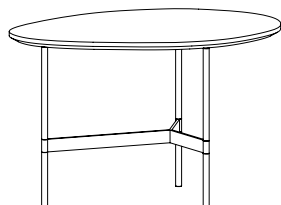

65 x 45 x h 41

20

0,064

20

21

65 x 45 x h 51

20

0,064

20

21

- ▲ top marmo Arabescato Orobico Gold / marble top Arabescato Orobico Gold
  Marmortop Arabescato Orobico Gold / top marbre Arabescato Orobico Gold
- ▲▲ top marmo Tropikal Storm / marble top Tropikal Storm
  Marmortop Tropikal Storm / top marbre Tropikal Storm
- ▲▲▲ top marmo Domus White / marble top Domus White
  Marmortop Domus White / top marbre Domus White

Specificare sempre la finitura del basamento in metallo / always specify finish of metal base
Immer Ausführung des Metallgestell angeben / indiquer toujours finition de la base en métal

- Tavolo basso e fianco divano con struttura in metallo. Supporto superiore, disponibile solo in acciaio inox lucidato, telaio e supporto inferiore, disponibili nelle finiture: cromato, oro, rame, canna di fucile, lucide o spazzolate. Top in vetro (extrachiaro, fumè o bronzo), legno (Siberian Ash o Eucalipto) o marmo **SPAZZOLATO OPACO** (Arabescato Orobico Gold, Tropikal Storm o Domus White).
- Low table and side table with metal structure. Upper support available only in polished stainless steel, frame and lower support available in following finishes: chrome, gold, copper, gunmetal, polished or brushed. Top in glass (extra clear, smoked or bronze), wood (Siberian Ash or Eucalipto) or **BRUSHED MATT** marble (Arabescato Orobico Gold, Tropikal Storm or Domus White).
- Couchtisch und Beistelltisch mit Metallstruktur. Oberes Gestell nur in poliertem Edelstahl, unteres Gestell in folgenden Ausführungen: verchromt, gold, Kupfer, gunmetal, glänzend oder gebürstet. Top aus Glas (extrahell, Rauchglas oder bronze), Holz (Siberian Ash oder Eucalipto) oder **MATT GEBÜRSTETEM** Marmor (Arabescato Orobico Gold, Tropikal Storm oder Domus White).
- Table bas et table de chevet avec structure en métal. Support supérieur disponible seulement en acier inox. Armature et support inférieur disponible en finition : chrome, or, cuivre, gunmetal, brillant ou brossé. Top en verre (extra clair, fumé ou bronze), bois (Siberian Ash ou Eucalipto) ou marbre **BROSSÉ MATT** (Arabescato Orobico Gold, Tropikal Storm ou Domus White).