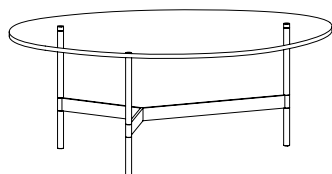

I E D F	dimensioni dimension abmessungen dimension	spessore thickness stärke épaisseur	volume volume volumen volume	carico ammesso admitted load tragfähigkeit charge admise	peso weight gewicht poids	prezzo price preis prix
		cm	mm	m3	kg	kg	euro

After9 design Massimo Castagna 2020	75x60 xh20	10	0,077	30	20

75x60 xh30	10	0,077	30	20

75x60 xh40	10	0,077	30	20

- ☐ top vetro extrachiaro / extra clear glass top / Top aus extrahellem Glas / top verre extra clair
- ☒ top vetro fumè / smoked glass top / Top aus Rauchglas / top verre fumé
- ☒ top vetro bronzo / bronze glass top / Top aus Bronze Glas / top verre bronze

75x60 xh21	16	0,286	30	14