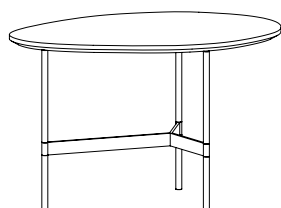

## After9

design Massimo Castagna 2020

50 x 50 x h 31	20	0,059	20	18
50 x 50 x h 41	20	0,059	20	18
50 x 50 x h 51	20	0,059	20	18

- ▲ top marmo Nero Marquina o Bianco Carrara / marble top Nero Marquina or Bianco Carrara  
Marmortop Nero Marquina oder Bianco Carrara / top marbre Nero Marquina ou Bianco Carrara
- ▲▲ top marmo Sahara Noir / marble top Sahara Noir  
Marmortop Sahara Noir / top Sahara Noir