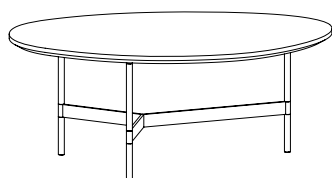

I	dimensioni	spessore	volume	carico ammesso	peso	prezzo
	E	dimension	thickness	volume	admitted load	weight	price
	D	abmessungen	stärke	volumen	tragfähigkeit	gewicht	preis
	F	dimension	épaisseur	volume	charge admise	poids	prix
		cm	mm	m3	kg	kg	euro

After9 design Massimo Castagna 2020	75x60xh21	20	0,077	30	30

	75x60xh31	20	0,077	30	30

	75x60xh41	20	0,077	30	30