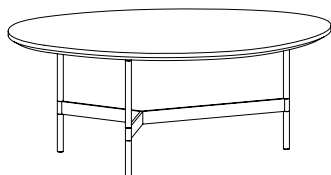

I	dimensioni	spessore	volume	carico ammesso	peso	prezzo
	E	dimension	thickness	volume	admitted load	weight	price
	D	abmessungen	stärke	volumen	tragfähigkeit	gewicht	preis
	F	dimension	épaisseur	volume	charge admise	poids	prix
		cm	mm	m3	kg	kg	euro

After9 design Massimo Castagna 2020	75x60xh21	20	0,077	30	30	
	75x60xh31	20	0,077	30	30	
	75x60xh41	20	0,077	30	30	

- ▲ top marmo Nero Marquina o Bianco Carrara / marble top Nero Marquina or Bianco Carrara
  Marmortop Nero Marquina oder Bianco Carrara / top marbre Nero Marquina ou Bianco Carrara
- ▲▲ top marmo Sahara Noir / marble top Sahara Noir
  Marmortop Sahara Noir / top Sahara Noir

	130x130xh21	20	0,286	40	65	
	130x130xh31	20	0,286	40	65	
	130x130xh41	20	0,286	40	65	

- ▲ top marmo Nero Marquina o Bianco Carrara / marble top Nero Marquina or Bianco Carrara
  Marmortop Nero Marquina oder Bianco Carrara / top marbre Nero Marquina ou Bianco Carrara
- ▲▲ top marmo Sahara Noir / marble top Sahara Noir
  Marmortop Sahara Noir / top Sahara Noir

Specificare sempre la finitura del basamento in metallo / always specify finish of metal base
Immer Ausführung des Metallgestell angeben / indiquer toujours finition de la base en métal

- Tavolo basso e fianco divano con struttura in metallo. Supporto superiore, disponibile solo in acciaio inox lucidato, telaio e supporto inferiore, disponibili nelle finiture: cromato, oro, rame, canna di fucile, lucide o spazzolate.
  Top in marmo **LUCIDO** (Nero Marquina, Bianco Carrara o Sahara Noir).
- Low table and side table with metal structure. Upper support available only in polished stainless steel, frame and lower support available in following finishes: chrome, gold, copper, gunmetal, polished or brushed.
  Top in **POLISHED** marble (Nero Marquina, Bianco Carrara or Sahara Noir).
- Couchtisch und Beistelltisch mit Metallstruktur. Oberes Gestell nur in poliertem Edelstahl, unteres Gestell in folgenden Ausführungen: verchromt, gold, Kupfer, gunmetal, glänzend oder gebürstet.
  Top aus **GLÄNZENDEM** Marmor (Nero Marquina, Bianco Carrara oder Sahara Noir).
- Table bas et table de chevet avec structure en métal. Support supérieur disponible seulement en acier inox. Armature et support inférieur disponible en finition : chrome, or, cuivre, gunmetal, brillant ou brossé.
  Top en marbre **BRILLANT** (Nero Marquina, Bianco Carrara ou Sahara Noir).