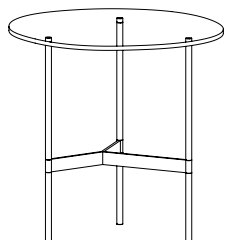

I	dimensioni	spessore	volume	carico ammesso	peso	prezzo
	E	dimension	thickness	volume	admitted load	weight	price
	D	abmessungen	stärke	volumen	tragfähigkeit	gewicht	preis
	F	dimension	épaisseur	volume	charge admise	poids	prix
		cm	mm	m3	kg	kg	euro

After9

design Massimo Castagna 2020

50 x 50 x h 30

10

0,059

20

13

50 x 50 x h 40

10

0,059

20

13

50 x 50 x h 50

10

0,059

20

13

1. ☐ top vetro extrachiaro / extra clear glass top / Top aus extrahellem Glas / top verre extra clair
   ☒ top vetro fumè / smoked glass top / Top aus Rauchglas / top verre fumé
   ☒ top vetro bronzo / bronze glass top / Top aus Bronze Glas / top verre bronze

50 x 50 x h 31

16

0,059

20

11