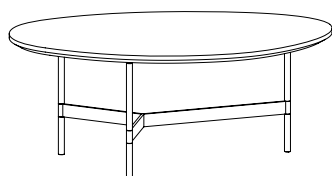

75x60 xh31	20	0,286	30	30

75x60 xh41	20	0,286	30	30

- ▲ top marmo Arabescato Orobico Gold / marble top Arabescato Orobico Gold
  Marmortop Arabescato Orobico Gold / top marbre Arabescato Orobico Gold
- ▲▲ top marmo Tropikal Storm / marble top Tropikal Storm
  Marmortop Tropikal Storm / top marbre Tropikal Storm
- ▲▲▲ top marmo Domus White / marble top Domus White
  Marmortop Domus White / top marbre Domus White

**Specificare sempre la finitura del basamento in metallo / always specify finish of metal base
Immer Ausführung des Metallgestell angeben / indiquer toujours finition de la base en métal**

- Tavolo basso e fianco divano con struttura in metallo. Supporto superiore, disponibile solo in acciaio inox lucidato, telaio e supporto inferiore, disponibili nelle finiture: cromato, oro, rame, canna di fucile, lucide o spazzolate. Top in vetro (extrachiaro, fumè o bronzo), legno (Siberian Ash o Eucalipto) o marmo **SPAZZOLATO OPACO** (Arabescato Orobico Gold, Tropikal Storm o Domus White).
- Low table and side table with metal structure. Upper support available only in polished stainless steel, frame and lower support available in following finishes: chrome, gold, copper, gunmetal, polished or brushed. Top in glass (extra clear, smoked or bronze), wood (Siberian Ash or Eucalipto) or marble **BRUSHED MATT** (Arabescato Orobico Gold, Tropikal Storm or Domus White).
- Couchtisch und Beistelltisch mit Metallstruktur. Oberes Gestell nur in poliertem Edelstahl, unteres Gestell in folgenden Ausführungen: verchromt, gold, Kupfer, gunmetal, glänzend oder gebürstet. Top aus Glas (extrahell, Rauchglas oder bronze), Holz (Siberian Ash oder Eucalipto) oder **MATT GEBÜRSTETEM** Marmor (Arabescato Orobico Gold, Tropikal Storm oder Domus White).
- Table bas et table de chevet avec structure en métal. Support supérieur disponible seulement en acier inox. Armature et support inférieur disponible en finition : chrome, or, cuivre, gunmetal, brillant ou brossé. Top en verre (extra clair, fumé ou bronze), bois (Siberian Ash ou Eucalipto) ou marbre **BROSSÉ MATT** (Arabescato Orobico Gold, Tropikal Storm ou Domus White).