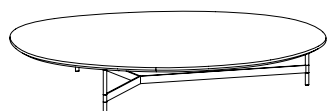

- ▲ top marmo Nero Marquina o Bianco Carrara / marble top Nero Marquina or Bianco Carrara
  Marmortop Nero Marquina oder Bianco Carrara / top marbre Nero Marquina ou Bianco Carrara
- ▲▲ top marmo Sahara Noir / marble top Sahara Noir
  Marmortop Sahara Noir / top Sahara Noir

	130x130xh21	20	0,286	40	65

	130x130xh31	20	0,286	40	65

	130x130xh41	20	0,286	40	65