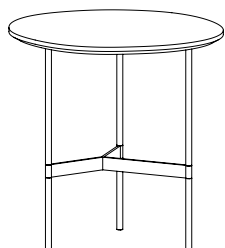

I	dimensioni	spessore	volume	carico ammesso	peso	prezzo
	E	dimension	thickness	volume	admitted load	weight	price
	D	abmessungen	stärke	volumen	tragfähigkeit	gewicht	preis
	F	dimension	épaisseur	volume	charge admise	poids	prix
		cm	mm	m3	kg	kg	euro

After9

design Massimo Castagna 2020

50 x 50 x h 31	20	0,059	20	18
50 x 50 x h 41	20	0,059	20	18
50 x 50 x h 51	20	0,059	20	18

- ▲ top marmo Nero Marquina o Bianco Carrara / marble top Nero Marquina or Bianco Carrara
  Marmortop Nero Marquina oder Bianco Carrara / top marbre Nero Marquina ou Bianco Carrara
- ▲▲ top marmo Sahara Noir / marble top Sahara Noir
  Marmortop Sahara Noir / top Sahara Noir