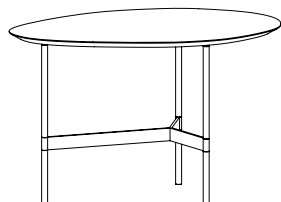

65 x 45 x h 41

16

0,064

20

12

65 x 45 x h 51

16

0,064

20

12

- top legno Siberian Ash / Siberian Ash wood top/ Holztop Siberian Ash / top bois Siberian Ash
- ●● top legno Eucalipto / Eucalipto wood top/ Holztop Eucalipto / top bois Eucalipto

65 x 45 x h 31

20

0,064

20

21