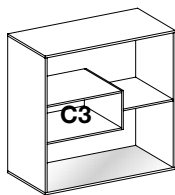

Optional CASSETTO C3 / Optional CASSETTO C3 / Opzional CASSETTO C3 / Optionnel CASSETTO C3

1. ogni ripiano / on each shelf / auf jedem Bord / pour chaque étagère
   ☐ Vetro extrachiaro / extra clear glass / extrahelles Glas / verre extra clair
   ☒ Vetro fumé / smoked glass / Rauchglas / verre fumé

Ripiano superiore cassetto in vetro acidato / laccato ral / vetro a specchio
Top drawer shelf in frosted glass / ral lacquered glass / mirrored glass
Glasplatte über Laden in geätztem/ral lackiertem / verspiegeltem Glas
Étagère supérieur tiroir en verre mordancé / lacqué ral / miroir

1. Consolle in vetro trasparente, extrachiaro o fumé con base a specchio e piedini regolabili
   - Console in clear, extra clear or smoked glass with mirrored base and adgustable feet
   - Konsole aus transparentem, extrahellem Glas oder Rauchglas mit verspiegeltem Boden und verstellbaren Füßen.
   - Console en verre transparent, extra clair ou fumé avec base en miroir et pieds réglables.