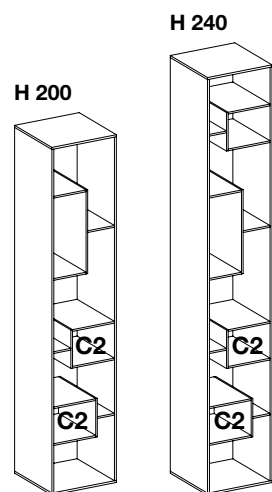

Optional CASSETTO C3 / Optional CASSETTO C3
Opzional CASSETTO C3 / Optionnel CASSETTO C3

1. ogni ripiano / on each shelf / auf jedem Bord / pour chaque étagère
   ☐ Vetro extrachiaro / extra clear glass / extrahelles Glas / verre extra clair
   ☒ Vetro fumé / smoked glass / Rauchglas / verre fumé

Ripiano superiore cassetto in vetro acidato / laccato ral / vetro a specchio
Top drawer shelf in frosted glass / ral lacquered glass / mirrored glass
Glasplatte über Laden in geätztem/ral lackiertem / verspiegeltem Glas
Étagère supérieur tiroir en verre mordancé / lacqué ral / miroir

1. Libreria o espositore in vetro con base a specchio e piedini regolabili. Disponibile in varie misure.
   - Glass bookcase or showcase with mirrored base and adjustable feet. Available in different sizes.
   - Bücherregal oder Regal aus Glas mit verspiegeltem Boden und regelbaren Füßen. In verschiedenen Maßen erhältlich.
   - Bibliothèque ou présentoir en verre avec base en miroir e pieds réglables. Disponible en différents mesures.

Liber B design Luca Papini 2013/2022		40 x 40 x h 200	10 / 12	0,56	15*	100	
		40 x 40 x h 240	10 / 12	0,67	15*	118