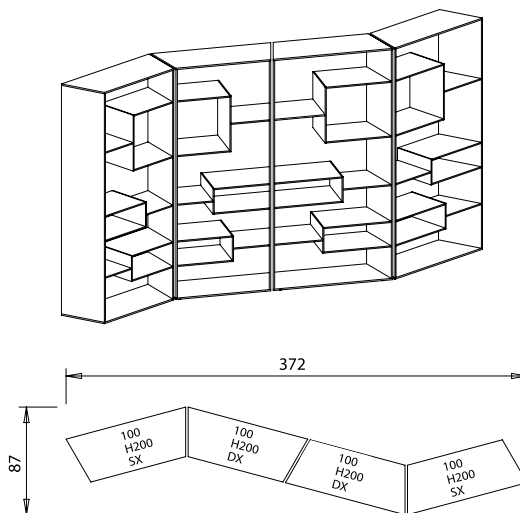

Comp. 2
372 x 87 x h 200
2 x 100 h 200 sx + 2 x 100 h 200 dx