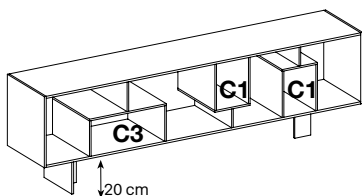

I E D F	dimensioni dimension abmessungen dimension	spessore thickness stärke épaisseur	volume volume volumen volume	carico ammesso admitted load tragfähigkeit charge admise	peso weight gewicht poids	prezzo price preis prix
		cm	mm	m3	kg	kg	euro

Liber M	200 x 40 x h 60	10 / 12	0,56	60 + 15*	104		
design Luca Papini 2013/2019							

Optional CASSETTO C1 - C3 / Optional CASSETTO C1 - C3
Opzionale CASSETTO C1 - C3 / Optionnel CASSETTO C1 - C3

1. ogni ripiano / on each shelf / auf jedem Bord / pour chaque étagère
   ☐ Vetro extrachiaro / extra clear glass / extrahelles Glas / Verre extra clair
   ☒ Vetro fumé / smoked glass / Rauchglas / verre fumé

- Madia in vetro trasparente, extrachiaro o fumé con piedi H. 20cm
- Sideboard in transparent, extra clear or smoked glass with feet h20cm.
- Sideboard aus transparentem, extrahellem Glas oder Rauchglas mit Füßen H20cm.
- Sideboard en verre transparent, extra clair ou fumé avec pieds h20cm.

Liber cassetto	C1 19 x 40 x h 25		0,03	15	2,5	
design Luca Papini 2013/2019						
C1	C2 25 x 40 x h 19		0,03	15	2,5	
C2						
C3	C3 45 x 40 x h 19		0,06	15	4,5