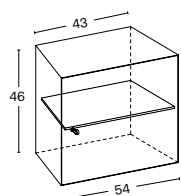

	I	dimensioni	spessore	volume	carico ammesso	peso	prezzo
	E	dimension	thickness	volume	admitted load	weight	price
	D	abmessungen	stärke	volumen	tragfähigkeit	gewicht	preis
	F	dimension	épaisseur	volume	charge admise	poids	prix
		cm	mm	m3	kg	kg	euro

Liber 100 Optional design Luca Papini 2022	LOC 54 x 39 x h 46		0,18		16	
	LOL 54 x 39 x h 46		0,18		16	

LOC

anta lato corto / door short side / Tür kurze Seite / porte coté court

LOL

Anta lato lungo / door long side / Tür lange Seite / porte coté long