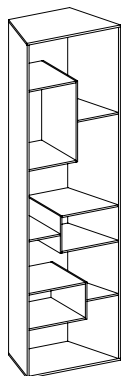

	I	dimensioni	spessore	volume	carico ammesso	peso	prezzo
	E	dimension	thickness	volume	admitted load	weight	price
	D	abmessungen	stärke	volumen	tragfähigkeit	gewicht	preis
	F	dimension	épaisseur	volume	charge admise	poids	prix
		cm	mm	m3	kg	kg	euro

Liber 60 design Luca Papini 2022	SX	60 x 39 x h 200	10 / 12	0,81	15*	121	
	DX	60 x 39 x h 200	10 / 12	0,81	15*	121	
	SX	60 x 39 x h 240	10 / 12	0,97	15*	173	
	DX	60 x 39 x h 240	10 / 12	0,97	15*	173	

H 200 SX

- Bibliothèque ou présentoir en verre transparent, extra clair ou fumé avec base en miroir et pieds réglables. Le cotés inclinés permettent de réaliser des compositions curvilignes ou linéaires.

	I	dimensioni	spessore	volume	carico ammesso	peso	prezzo
	E	dimension	thickness	volume	admitted load	weight	price
	D	abmessungen	stärke	volumen	tragfähigkeit	gewicht	preis
	F	dimension	épaisseur	volume	charge admise	poids	prix
		cm	mm	m3	kg	kg	euro