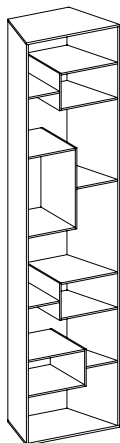

I	dimensioni	spessore	volume	carico ammesso	peso	prezzo
	E	dimension	thickness	volume	admitted load	weight	price
	D	abmessungen	stärke	volumen	tragfähigkeit	gewicht	preis
	F	dimension	épaisseur	volume	charge admise	poids	prix
		cm	mm	m3	kg	kg	euro

Liber 60 design Luca Papini 2022	SX	60 x 39 x h 200	10 / 12	0,81	15*	121	
	DX	60 x 39 x h 200	10 / 12	0,81	15*	121	
	SX	60 x 39 x h 240	10 / 12	0,97	15*	173	
	DX	60 x 39 x h 240	10 / 12	0,97	15*	173	

H 240 SX

* ogni ripiano / on each shelf / auf jedem Bord / pour chaque étagère

☐ Vetro extrachiaro / extra clear glass / extrahelles Glas / verre extra clair

☒ Vetro fumé / smoked glass / Rauchglas / verre fumé

Specificare sempre se versione SX o DX

Always specify left or right version

Immer Version links oder rechts angeben

Toujours spécifier version gauche ou droite

- Libreria o espositore in vetro trasparente, extra chiaro o fumé con base a specchio e piedini regolabili. I fianchi inclinati permettono di realizzare composizioni curvilinee o lineari.

- Bookcase or showcase in transparent, extra clear or smoked glass with mirrored base and adjustable feet. The inclined sides allow to create curvilinear or linear compositions.

- Bücherregal oder Regal aus transparentem, extrahellem Glas oder Rauchglas mit verspiegeltem Boden und regulierbaren Füßen. Die schrägen Seiten erlauben sowohl krummlinige sowie lineare Kompositionen herzustellen.

- Bibliothèque ou présentoir en verre transparent, extra clair ou fumé avec base en miroir et pieds réglables. Le cotés inclinés permettent de réaliser des compositions curvilignes ou linéaires.