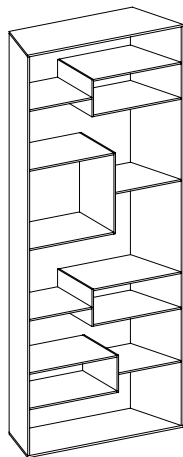

I	dimensioni	spessore	volume	carico ammesso	peso	prezzo
	E	dimension	thickness	volume	admitted load	weight	price
	D	abmessungen	stärke	volumen	tragfähigkeit	gewicht	preis
	F	dimension	épaisseur	volume	charge admise	poids	prix
		cm	mm	m3	kg	kg	euro

Liber 100

design Luca Papini 2022

SX	100 x 39 x h 200	10 / 12	1,32	15*	159
DX	100 x 39 x h 200	10 / 12	1,32	15*	159
SX	100 x 39 x h 240	10 / 12	1,58	15*	191
DX	100 x 39 x h 240	10 / 12	1,58	15*	191

H 240 SX

Optional CONTENITORE ANTA BATTENTE con maniglia in pelle
optional HINGE DOOR STORAGE UNIT with leather handle
optional DREHFLÜGELTÜR ELEMENT mit Ledergriff
optional RECIPIENT PORTE A BATTANT avec poignée en cuir

* ogni ripiano / on each shelf / auf jedem Bord / pour chaque étagère

☐ Vetro extrachiaro / extra clear glass / extrahelles Glas / verre extra clair
☒ Vetro fumé / smoked glass / Rauchglas / verre fumé

Specificare sempre se versione SX o DX
Always specify left or right version
Immer Version links oder rechts angeben
Toujours spécifier version gauche ou droite