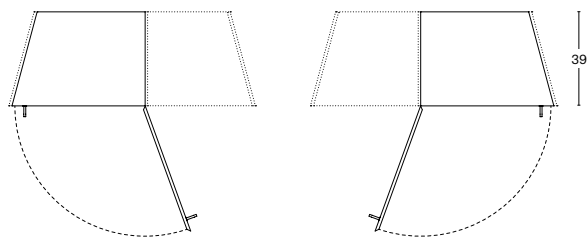

Liber 100 Optional design Luca Papini 2022	LOC 54 x 39 x h 46		0,18		16	
	LOL 54 x 39 x h 46		0,18		16	

LOC

anta lato corto / door short side / Tür kurze Seite / porte coté court

LOL

Anta lato lungo / door long side / Tür lange Seite / porte coté long