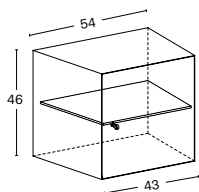

I	dimensioni	spessore	volume	carico ammesso	peso	prezzo
	E	dimension	thickness	volume	admitted load	weight	price
	D	abmessungen	stärke	volumen	tragfähigkeit	gewicht	preis
	F	dimension	épaisseur	volume	charge admise	poids	prix
		cm	mm	m3	kg	kg	euro

Liber 100 Optional design Luca Papini 2022	LOC 54 x 39 x h 46		0,18		16	
	LOL 54 x 39 x h 46		0,18		16	

LOC

anta lato corto / door short side / Tür kurze Seite / porte coté court

LOL

Anta lato lungo / door long side / Tür lange Seite / porte coté long