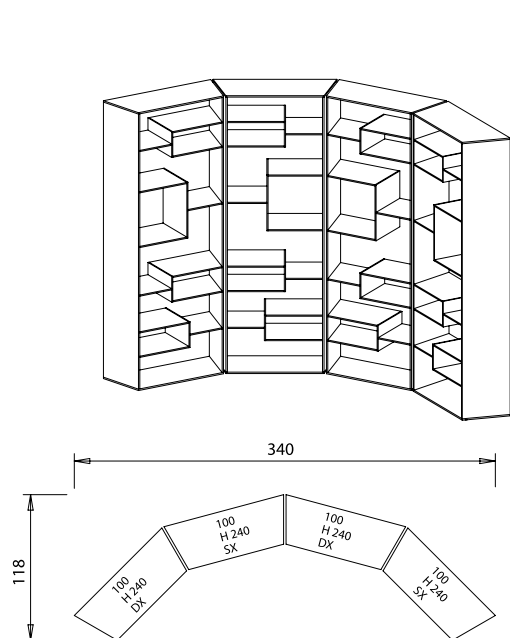

Comp. 3
340 x 118 x h 240
2 x 100 h 240 dx + 2 x 100 h 240 sx