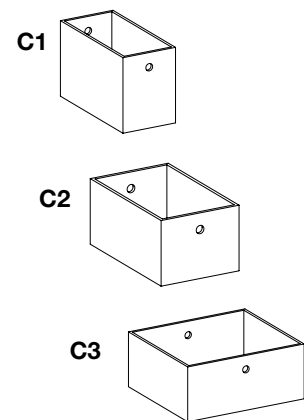

- Cassetto in legno laccato in finitura bianco opaco con foro bifacciale.
- Drawer in matt white lacquered wood with double sided opening.
- Schublade aus Holz matt weiß lackiert mit beidseitiger Öffnung.
- Tiroir en bois laqué mat blanc avec trou biface.

- ●● Cassetto in legno laccato in finitura RAL opaco con foro bifacciale
- ●● Drawer in matt RAL lacquered wood with double sided opening.
- ●● Schublade aus Holz matt RAL lackiert mit beidseitiger Öffnung.
- ●● Tiroir en bois laqué mat RAL avec trou biface.

- ●●● Cassetto in legno noce canaletto con pomolo in finitura canna di fucile
- ●●● Wooden walnut canaletto drawer with gunmetal knob.
- ●●● Holzschublade aus Canaletto Walnuß mit Gunmetal Griff.
- ●●● Tiroir en bois noyer canaletto avec pommeau en gunmetal.

- ●●●● Cassetto in cuoio testa di moro con una maniglia.
- ●●●● Drawer in dark leather with one handle.
- ●●●● Schublade aus dunklem Leder mit einem Griff.
- ●●●● Tiroir en cuir Tête-De-Maure avec un pommeau.