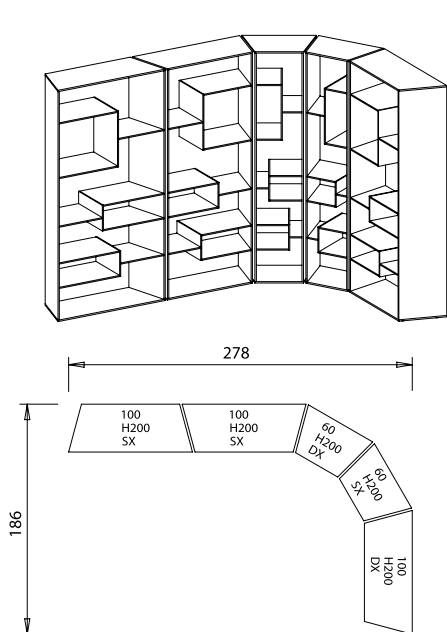

Esempi di composizioni / Examples of compositions
Kompositionbeispiele / Exemples de composition

Comp. 1
278 x 186 x h 200
2 x 100 h 200 sx + 1 x 100 h 200 dx
1 x 60 h 200 dx + 1 x 60 h 200 sx