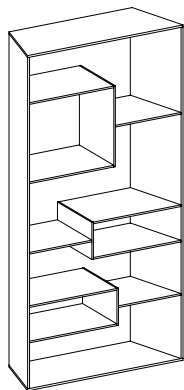

- Bookcase or showcase in transparent, extra clear or smoked glass with mirrored base and adjustable feet. The inclined sides allow to create curvilinear or linear compositions.

- Bücherregal oder Regal aus transparentem, extrahellem Glas oder Rauchglas mit verspiegeltem Boden und regulierbaren Füßen. Die schrägen Seiten erlauben sowohl krummlinige sowie lineare Kompositionen herzustellen.

- Bibliothèque ou présentoir en verre transparent, extra clair ou fumé avec base en miroir et pieds réglables. Le cotés inclinés permettent de réaliser des compositions curvilignes ou linéaires.

	I	dimensioni	spessore	volume	carico ammesso	peso	prezzo
	E	dimension	thickness	volume	admitted load	weight	price
	D	abmessungen	stärke	volumen	tragfähigkeit	gewicht	preis
	F	dimension	épaisseur	volume	charge admise	poids	prix
		cm	mm	m3	kg	kg	euro

Liber 100

design Luca Papini 2022

SX	100 x 39 x h 200	10 / 12	1,32	15*	159
DX	100 x 39 x h 200	10 / 12	1,32	15*	159
SX	100 x 39 x h 240	10 / 12	1,58	15*	191
DX	100 x 39 x h 240	10 / 12	1,58	15*	191

H 200 SX