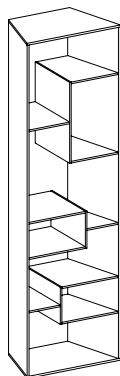

I	dimensioni	spessore	volume	carico ammesso	peso	prezzo
	E	dimension	thickness	volume	admitted load	weight	price
	D	abmessungen	stärke	volumen	tragfähigkeit	gewicht	preis
	F	dimension	épaisseur	volume	charge admise	poids	prix
		cm	mm	m3	kg	kg	euro

Liber 60 design Luca Papini 2022	SX	60 x 39 x h 200	10 / 12	0,81	15*	121	
	DX	60 x 39 x h 200	10 / 12	0,81	15*	121	
	SX	60 x 39 x h 240	10 / 12	0,97	15*	173	
	DX	60 x 39 x h 240	10 / 12	0,97	15*	173	

H 200 DX

* ogni ripiano / on each shelf / auf jedem Bord / pour chaque étagère

☐ Vetro extrachiaro / extra clear glass / extrahelles Glas / verre extra clair

☒ Vetro fumé / smoked glass / Rauchglas / verre fumé

Specificare sempre se versione SX o DX

Always specify left or right version

Immer Version links oder rechts angeben

Toujours spécifier version gauche ou droite

- Libreria o espositore in vetro trasparente, extra chiaro o fumé con base a specchio e piedini regolabili. I fianchi inclinati permettono di realizzare composizioni curvilinee o lineari.

- Bookcase or showcase in transparent, extra clear or smoked glass with mirrored base and adjustable feet. The inclined sides allow to create curvilinear or linear compositions.

- Bücherregal oder Regal aus transparentem, extrahellem Glas oder Rauchglas mit verspiegeltem Boden und regulierbaren Füßen. Die schrägen Seiten erlauben sowohl krummlinige sowie lineare Kompositionen herzustellen.

- Bibliothèque ou présentoir en verre transparent, extra clair ou fumé avec base en miroir et pieds réglables. Le cotés inclinés permettent de réaliser des compositions curvilignes ou linéaires.