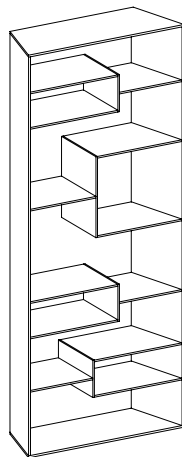

H 240 DX

Optional CONTENITORE ANTA BATTENTE con maniglia in pelle
optional HINGE DOOR STORAGE UNIT with leather handle
optional DREHFLÜGELTÜR ELEMENT mit Ledergriff
optional RECIPIENT PORTE A BATTANT avec poignée en cuir

* ogni ripiano / on each shelf / auf jedem Bord / pour chaque étagère

☐ Vetro extrachiaro / extra clear glass / extrahelles Glas / verre extra clair
☒ Vetro fumé / smoked glass / Rauchglas / verre fumé

Specificare sempre se versione SX o DX
Always specify left or right version
Immer Version links oder rechts angeben
Toujours spécifier version gauche ou droite

- Libreria o espositore in vetro trasparente, extra chiaro o fumé con base a specchio e piedini regolabili. I fianchi inclinati permettono di realizzare composizioni curvilinee o lineari. Attrezzabile con contenitore in legno anta battente.
- Bookcase or showcase in transparent, extra clear or smoked glass with mirrored base and adjustable feet. The inclined sides allow to create curvilinear or linear compositions. It can be equipped with wooden storage unit with hinge door.
- Bücherregal oder Regal aus transparentem, extrahellem Glas oder Rauchglas mit verspiegeltem Boden und regulierbaren Füßen. Die schrägen Seiten erlauben sowohl krummlinige sowie lineare Kompositionen herzustellen. Es kann mit Holzelement mit Drehflügeltür ausgestattet werden.
- Bibliothèque ou présentoir en verre transparent, extra clair ou fumé avec base en miroir et pieds réglables. Le cotés inclinés permettent de réaliser des compositions curvilignes ou linéaires. Il peut être équipé avec récipient en bois avec porte a battant.