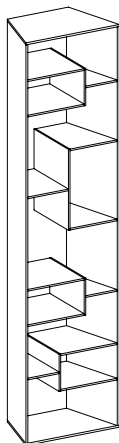

H 240 DX

* ogni ripiano / on each shelf / auf jedem Bord / pour chaque étagère

☐ Vetro extrachiaro / extra clear glass / extrahelles Glas / verre extra clair

☒ Vetro fumé / smoked glass / Rauchglas / verre fumé

Specificare sempre se versione SX o DX

Always specify left or right version

Immer Version links oder rechts angeben

Toujours spécifier version gauche ou droite

- Libreria o espositore in vetro trasparente, extra chiaro o fumé con base a specchio e piedini regolabili. I fianchi inclinati permettono di realizzare composizioni curvilinee o lineari.

- Bookcase or showcase in transparent, extra clear or smoked glass with mirrored base and adjustable feet. The inclined sides allow to create curvilinear or linear compositions.

- Bücherregal oder Regal aus transparentem, extrahellem Glas oder Rauchglas mit verspiegeltem Boden und regulierbaren Füßen. Die schrägen Seiten erlauben sowohl krummlinige sowie lineare Kompositionen herzustellen.

- Bibliothèque ou présentoir en verre transparent, extra clair ou fumé avec base en miroir et pieds réglables. Le cotés inclinés permettent de réaliser des compositions curvilignes ou linéaires.