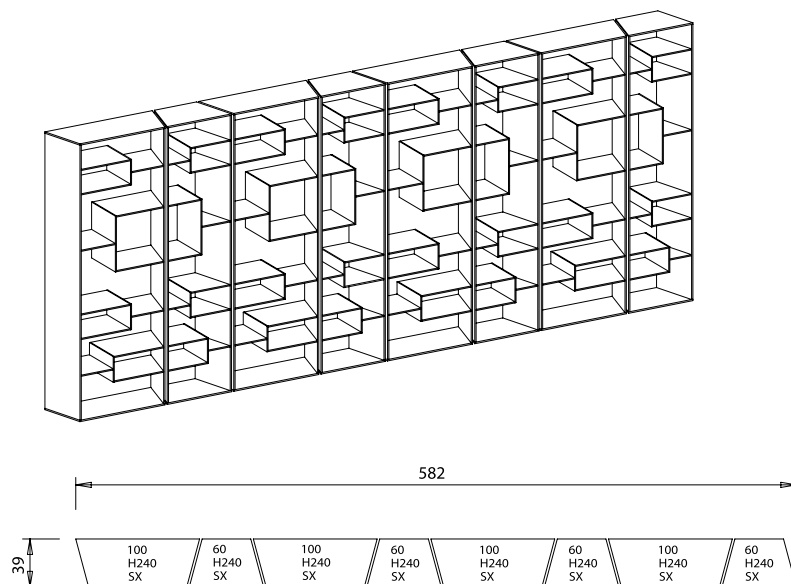

Comp. 3
340 x 118 x h 240
2 x 100 h 240 dx + 2 x 100 h 240 sx

Comp. 4
582 x 39 x h 240
4 x 100 h 240 sx + 4 x 60 h 240 sx

- Vetro extrachiaro / extra clear glass / extrahelles Glas / verre extra clair
- Vetro fumé / smoked glass / Rauchglas / verre fumé