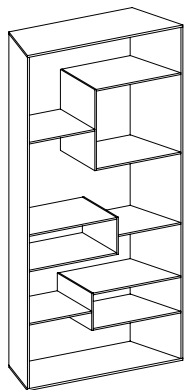

I	dimensioni	spessore	volume	carico ammesso	peso	prezzo
	E	dimension	thickness	volume	admitted load	weight	price
	D	abmessungen	stärke	volumen	tragfähigkeit	gewicht	preis
	F	dimension	épaisseur	volume	charge admise	poids	prix
		cm	mm	m3	kg	kg	euro

Liber 100

design Luca Papini 2022

SX	100 x 39 x h 200	10 / 12	1,32	15*	159
DX	100 x 39 x h 200	10 / 12	1,32	15*	159
SX	100 x 39 x h 240	10 / 12	1,58	15*	191
DX	100 x 39 x h 240	10 / 12	1,58	15*	191

H 200 DX

Optional CONTENITORE ANTA BATTENTE con maniglia in pelle
optional HINGE DOOR STORAGE UNIT with leather handle
optional DREHFLÜGELTÜR ELEMENT mit Ledergriff
optional RECIPIENT PORTE A BATTANT avec poignée en cuir

* ogni ripiano / on each shelf / auf jedem Bord / pour chaque étagère

☐ Vetro extrachiaro / extra clear glass / extrahelles Glas / verre extra clair
☒ Vetro fumé / smoked glass / Rauchglas / verre fumé

Specificare sempre se versione SX o DX
Always specify left or right version
Immer Version links oder rechts angeben
Toujours spécifier version gauche ou droite