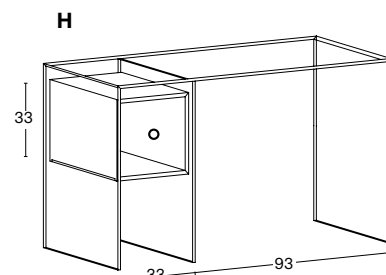

	I	dimensioni	spessore	volume	carico ammesso	peso	prezzo
	E	dimension	thickness	volume	admitted load	weight	price
	D	abmessungen	stärke	volumen	tragfähigkeit	gewicht	preis
	F	dimension	épaisseur	volume	charge admise	poids	prix
		cm	mm	m3	kg	kg	euro

## Marcell Desk

design Massimo Castagna 2021

<b>F</b>	150 x 60 x h 75	12	1,01	60+10*	94	
<b>G</b>	150 x 60 x h 75	12	1,01	60+10*	94	
<b>H</b>	130 x 60 x h 75	12	0,92	60+10*	81	

\* per ogni contenitore / for each storage unit / für jeden Behälter / pour chaque récipient

## Marcell Mirror

design Massimo Castagna 2021

Ø 40 x h 42	4	0,025	7
-------------	---	-------	---

- Specchio da appoggio con base in metallo in finitura cromato lucido  
 - Countertop mirror with base in polished chrome  
 - Aufstellbarer Spiegel mit Grundlage in Chrom glänzend  
 - Miroir d'appui avec base en chrome brillant