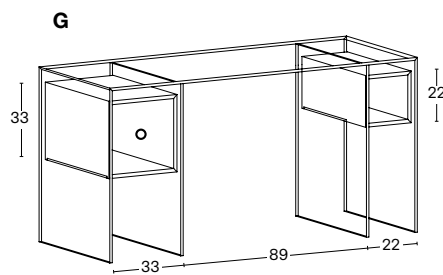

	I	dimensioni	spessore	volume	carico ammesso	peso	prezzo
	E	dimension	thickness	volume	admitted load	weight	price
	D	abmessungen	stärke	volumen	tragfähigkeit	gewicht	preis
	F	dimension	épaisseur	volume	charge admise	poids	prix
		cm	mm	m3	kg	kg	euro

## Marcell Desk

design Massimo Castagna 2021

<b>F</b>	150 x 60 x h 75	12	1,01	60+10*	94	
<b>G</b>	150 x 60 x h 75	12	1,01	60+10*	94	
<b>H</b>	130 x 60 x h 75	12	0,92	60+10*	81	

\* per ogni contenitore / for each storage unit / für jeden Behälter / pour chaque récipient

## Marcell Mirror

design Massimo Castagna 2021

Ø 40 x h 42	4	0,025	7
-------------	---	-------	---

- Specchio da appoggio con base in metallo in finitura cromato lucido  
 - Countertop mirror with base in polished chrome  
 - Aufstellbarer Spiegel mit Grundlage in Chrom glänzend  
 - Miroir d'appui avec base en chrome brillant