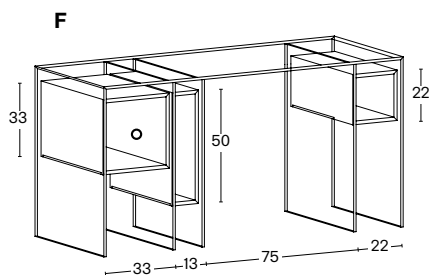

	I	dimensioni	spessore	volume	carico ammesso	peso	prezzo
	E	dimension	thickness	volume	admitted load	weight	price
	D	abmessungen	stärke	volumen	tragfähigkeit	gewicht	preis
	F	dimension	épaisseur	volume	charge admise	poids	prix
		cm	mm	m3	kg	kg	euro

## Marcell Desk

design Massimo Castagna 2021

<b>F</b>	150 x 60 x h 75	12	1,01	60+10*	94	
<b>G</b>	150 x 60 x h 75	12	1,01	60+10*	94	
<b>H</b>	130 x 60 x h 75	12	0,92	60+10*	81	

\* per ogni contenitore / for each storage unit / für jeden Behälter / pour chaque récipient

## Marcell Mirror

design Massimo Castagna 2021

Ø 40 x h 42	4	0,025	7
-------------	---	-------	---

- Specchio da appoggio con base in metallo in finitura cromato lucido  
 - Countertop mirror with base in polished chrome  
 - Aufstellbarer Spiegel mit Grundlage in Chrom glänzend  
 - Miroir d'appui avec base en chrome brillant