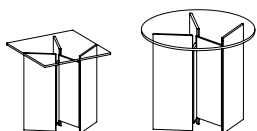

- ☐ basamento e piana extrachiaro /extra clear base and top /Gestell und Tischplatte extrahell/piètemet et top extra clair
- ☒ basamento e piana fumè /smoked base and top/Gestell und Tischplatte aus Rauchglas/piètemet et top fumé
- ☐ ☒ basamento extrachiaro e piana fumè /extra clear base and smoked top/ extrahelles Gestell und Tischplatte aus Rauchglas/piètemet extra clair et top fumé
- ☒ ☐ basamento fumè e piana extrachiaro /smoked base and extra clear top/ Gestell aus Rauchglas und Tischplatte extrahell/ piètemet fumé et top extra clair.

- Tavolo basso con base centrale in vetro extrachiaro o fumè. Top in vetro extrachiaro o fumè.
- Low table with central base in extra clear or smoked glass. Top in extra clear or smoked glass.
- Niedriger Tisch mit zentralem Gestell in extrahellem Glas oder Rauchglas. Topplatte aus extrahellem Glas oder Rauchglas.
- Table basse avec piètemet centra en verre extra clair ou fumé. Top en verre extra clair ou fumé.

Metropolis side table design G. Maurizio Scutellà 2017	50 x 50 x h 55	12	0,25	50	32	
	Ø 60 x h 55	10/12	0,34	50	34