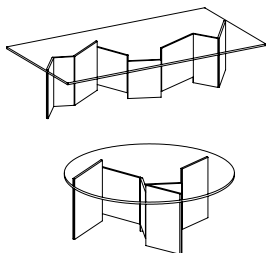

Metropolis console design G. Maurizio Scutellà 2017	120 x 45 x h 75	12	0,37	50	67	
---	-----------------	----	------	----	----	--

- basamento e piana extrachiaro /extra clear base and top /Gestell und Tischplatte extrahell/piètemet et top extra clair
- basamento e piana fumè /smoked base and top/Gestell und Tischplatte aus Rauchglas/piètemet et top fumé
- basamento extrachiaro e piana fumè /extra clear base and smoked top/ extrahelles Gestell und Tischplatte aus Rauchglas/piètemet extra clair et top fumé
- basamento fumè e piana extrachiaro /smoked base and extra clear top/ Gestell aus Rauchglas und Tischplatte extrahell/ piètemet fumé et top extra clair.

Metropolis low table design G. Maurizio Scutellà 2017	130 x 70 x h 35	12	0,31	50	61	
	150 x 80 x h 35	12	0,48	50	80	
	Ø 90 x h 35	12	0,36	50	49	

- basamento e piana extrachiaro /extra clear base and top /Gestell und Tischplatte extrahell/piètemet et top extra clair
- basamento e piana fumè /smoked base and top/Gestell und Tischplatte aus Rauchglas/piètemet et top fumé
- basamento extrachiaro e piana fumè /extra clear base and smoked top/ extrahelles Gestell und Tischplatte aus Rauchglas/piètemet extra clair et top fumé
- basamento fumè e piana extrachiaro /smoked base and extra clear top/ Gestell aus Rauchglas und Tischplatte extrahell/ piètemet fumé et top extra clair.