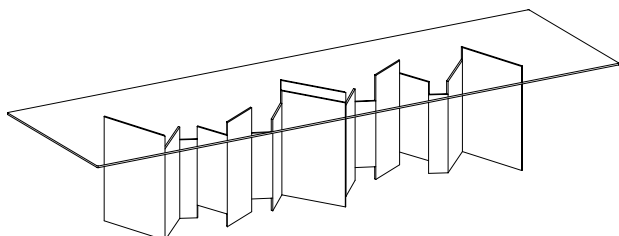

400 x 120 x h 75

12

2,52

150

300

design G. Maurizio Scutellà 2022

- basamento e piano extra chiaro / extra clear base and top
Gestell und Tischplatte extrahell / piètement et top extra clair
- basamento e piano fumè / smoked base and top
Gestell und Tischplatte aus Rauchglas/piètement et top fumé
- basamento extra chiaro e piano fumè / extra clear base and smoked top
extrahelles Gestell und Tischplatte aus Rauchglas / piètement extra clair et top fumé
- basamento fumè e piano extra chiaro / smoked base and extra clear top / Gestell aus Rauchglas und
Tischplatte extrahell / piètement fumé et top extra clair.