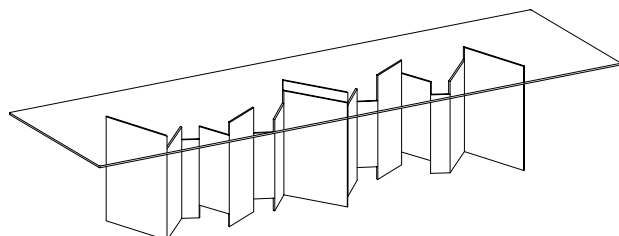

400 x 120 x h 75

12

2,52

150

300

design G. Maurizio Scutellà 2022

- basamento e piano extra chiaro / extra clear base and top
Gestell und Tischplatte extrahell / piètement et top extra clair
- basamento e piano fumè / smoked base and top
Gestell und Tischplatte aus Rauchglas/piètement et top fumé
- basamento extra chiaro e piano fumè / extra clear base and smoked top
extrahelles Gestell und Tischplatte aus Rauchglas / piètement extra clair et top fumé
- basamento fumè e piano extra chiaro / smoked base and extra clear top / Gestell aus Rauchglas und
Tischplatte extrahell / piètement fumé et top extra clair.