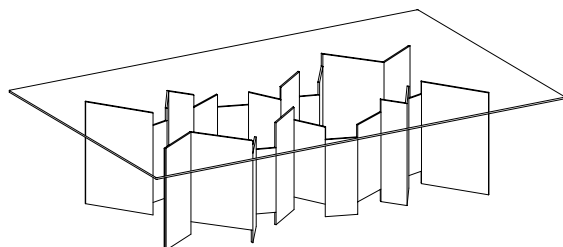

320 x 200 x h 75

12

3,22

150

406

design G. Maurizio Scutellà 2022

- basamento e piano extra chiaro / extra clear base and top
Gestell und Tischplatte extrahell / piètement et top extra clair
- basamento e piano fumè / smoked base and top
Gestell und Tischplatte aus Rauchglas/piètement et top fumé
- basamento extra chiaro e piano fumè / extra clear base and smoked top
extrahelles Gestell und Tischplatte aus Rauchglas / piètement extra clair et top fumé
- basamento fumè e piano extra chiaro / smoked base and extra clear top / Gestell aus Rauchglas und
Tischplatte extrahell / piètement fumé et top extra clair.