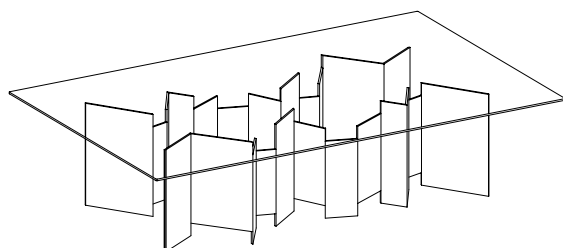

I E D F	dimensioni dimension abmessungen dimension	spessore thickness stärke épaisseur	volume volume volumen volume	carico ammesso admitted load tragfähigkeit charge admise	peso weight gewicht poids	prezzo price preis prix
		cm	mm	m3	kg	kg	euro

Metropolis XXL

320 x 160 x h 75

12

3,09

150

366

design G. Maurizio Scutellà 2022