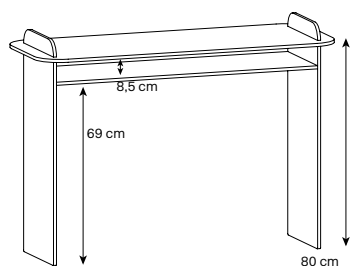

I	dimensioni	spessore	volume	carico ammesso	peso	prezzo
	E	dimension	thickness	volume	admitted load	weight	price
	D	abmessungen	stärke	volumen	tragfähigkeit	gewicht	preis
	F	dimension	épaisseur	volume	charge admise	poids	prix
		cm	mm	m3	kg	kg	euro

Opalina consolle	120 x 45 x h 86	12	0,751	40	72		
design Cristina Celestino 2016							

☐ Extrachiaro / extra clear / extrahell / extra clair

- Consolle/scrivania con struttura in vetro extrachiaro.
- Console/desk with extra clear structure.
- Konsoltisch mit Struktur aus extrahellem Glas.
- Console/bureau avec structure en verre extra clair.