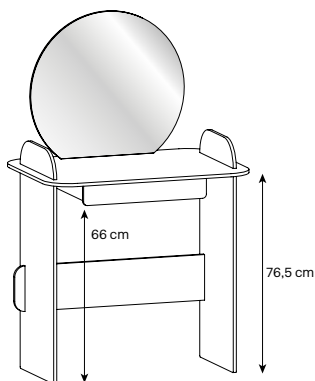

	I	dimensioni	spessore	volume	carico ammesso	peso	prezzo
	E	dimension	thickness	volume	admitted load	weight	price
	D	abmessungen	stärke	volumen	tragfähigkeit	gewicht	preis
	F	dimension	épaisseur	volume	charge admise	poids	prix
		cm	mm	m3	kg	kg	euro

## Opalina toeletta

design Cristina Celestino 2016

80 x 56 x h 130

12 / 4

0,619

40

68

- Top extrachiaro satinato, fianchi extrachiaro e cassetto verniciato bianco / extra clear frosted top + extra clear sides + mat white lacquered wooden drawer / Top extrahell geätzt + Seiten extrahell + Schublade aus Holz matt weiß / top extra clair + cotés extra clair + tiroir en bois laqué blanc opaque
- Top e fianchi fumè, specchio fumè e cassetto pelle beige / smoked top and sides + smoked mirror + beige leather drawer / Top und Seiten Rauchglas + Rauchglas Spiegel + beige Lederschublade / top et cotés en verre fumé + miroir fumé + tiroir cuir beige

## Opalina sgabello

design Cristina Celestino 2016

Ø 38 x h 45

12

0,138

80

18

- Top in vetro extrachiaro satinato e base extrachiaro / top in extra clear frosted glass and extra clear base / Top in extrahell geätztem Glas und Gestell extrahell / Top en verre extra clair mordancé e base extra clair
- Vetro Extrachiaro satinato / Extra clear frosted glass / Extrahell geätztes Glas / Extra clair mordancé
- Vetro fumè / smoked glass / Rauchglas / verre fumé