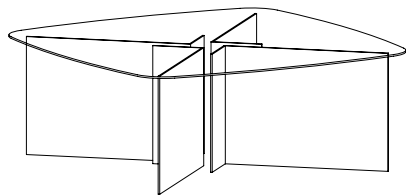

I	dimensioni	spessore	volume	carico ammesso	peso	prezzo
	E	dimension	thickness	volume	admitted load	weight	price
	D	abmessungen	stärke	volumen	tragfähigkeit	gewicht	preis
	F	dimension	épaisseur	volume	charge admise	poids	prix
		cm	mm	m3	kg	kg	euro

Thrim design Massimo Castagna 2022		140 x 140 x h 75	10/10	0,87	150	186	
		160 x 160 x h 75	10/10	1,05	150	222	
		180 x 180 x h 75	10/10	1,22	150	259	
		200 x 200 x h 75	10/10	1,4	150	291	

- ☐ basamento e piano extrachiaro / extra clear base and top
  Gestell und Tischplatte extrahell / piètement et top extra clair
- ☒ basamento e piano fumè / smoked base and top
  Gestell und Tischplatte aus Rauchglas / piètement et top fumé
- ☒ basamento e piano bronzo / bronze base and top
  Gestell und Tischplatte aus Bronze Glas / piètement et top bronze

1. ---
2. Tavolo con piano in appoggio in vetro extra chiaro , fumè o bronzo temperato.
     Basamento composto da elementi accostabili in vetro extra chiaro , fumè o bronzo.
   - Dining table with top in tempered extra clear, smoked or bronze glass.
     Base made of combining elements in extra clear, smoked or bronze glass.
   - Esstisch mit Top aus Sicherheitsglas extrahell, Rauchglas oder Bronze Glas.
     Gestell aus kombinierbaren Elementen aus extrahellem Glas, Rauchglas oder Bronze Glas.
   - Table haut avec top en verre trempé en extra clair, fumé ou bronze.
     Piètement composé de éléments approchables en verre extra clair, fumé ou bronze.
3. ---