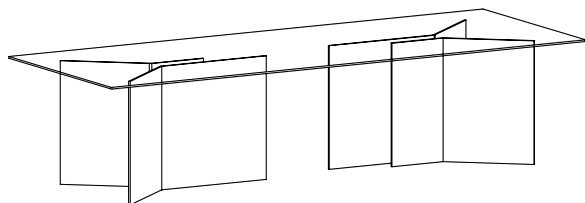

	I	dimensioni	spessore	volume	carico ammesso	peso	prezzo
	E	dimension	thickness	volume	admitted load	weight	price
	D	abmessungen	stärke	volumen	tragfähigkeit	gewicht	preis
	F	dimension	épaisseur	volume	charge admise	poids	prix
		cm	mm	m3	kg	kg	euro
<b>Thrim</b>		200 x 110 x h 75	10/10	0,93	150	169	
design Massimo Castagna 2022		220 x 110 x h 75	10/10	1,02	150	187	
		240 x 110 x h 75	10/10	1,06	150	195	
		260 x 110 x h 75	10/10	1,11	150	209	
		280 x 110 x h 75	10/10	1,14	150	217	
		300 x 110 x h 75	10/10	1,34	150	236	
		320 x 120 x h 75	10/10	1,50	150	255	

	I	dimensioni	spessore	volume	carico ammesso	peso	prezzo
	E	dimension	thickness	volume	admitted load	weight	price
	D	abmessungen	stärke	volumen	tragfähigkeit	gewicht	preis
	F	dimension	épaisseur	volume	charge admise	poids	prix
		cm	mm	m3	kg	kg	euro
<b>Thrim</b>		200 x 100 x h 75	10/10	0,91	150	170	
design Massimo Castagna 2022		220 x 100 x h 75	10/10	1,01	150	188	
		240 x 100 x h 75	10/10	1,04	150	196	
		260 x 100 x h 75	10/10	1,09	150	210	
		280 x 100 x h 75	10/10	1,11	150	218	
		300 x 100 x h 75	10/10	1,31	150	237	
		320 x 120 x h 75	10/10	1,70	150	271	