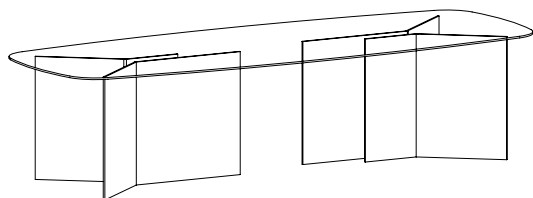

<b>Thrim</b>  design Massimo Castagna 2022		140 x 140 x h 75	10/10	0,87	150	186	
		160 x 160 x h 75	10/10	1,05	150	222	
		180 x 180 x h 75	10/10	1,22	150	259	
		200 x 200 x h 75	10/10	1,4	150	291	

- basamento e piano extrachiaro / extra clear base and top  
Gestell und Tischplatte extrahell / piètement et top extra clair
- basamento e piano fumè / smoked base and top  
Gestell und Tischplatte aus Rauchglas / piètement et top fumé
- basamento e piano bronzo / bronze base and top  
Gestell und Tischplatte aus Bronze Glas / piètement et top bronze

	I	dimensioni	spessore	volume	carico ammesso	peso	prezzo
	E	dimension	thickness	volume	admitted load	weight	price
	D	abmessungen	stärke	volumen	tragfähigkeit	gewicht	preis
	F	dimension	épaisseur	volume	charge admise	poids	prix
		cm	mm	m3	kg	kg	euro
<b>Thrim</b>		200 x 110 x h 75	10/10	0,93	150	169	
design Massimo Castagna 2022		220 x 110 x h 75	10/10	1,02	150	187	
		240 x 110 x h 75	10/10	1,06	150	195	
		260 x 110 x h 75	10/10	1,11	150	209	
		280 x 110 x h 75	10/10	1,14	150	217	
		300 x 110 x h 75	10/10	1,34	150	236	
		320 x 120 x h 75	10/10	1,50	150	255	

	I	dimensioni	spessore	volume	carico ammesso	peso	prezzo
	E	dimension	thickness	volume	admitted load	weight	price
	D	abmessungen	stärke	volumen	tragfähigkeit	gewicht	preis
	F	dimension	épaisseur	volume	charge admise	poids	prix
		cm	mm	m3	kg	kg	euro
<b>Thrim</b>		200 x 100 x h 75	10/10	0,91	150	170	
design Massimo Castagna 2022		220 x 100 x h 75	10/10	1,01	150	188	
		240 x 100 x h 75	10/10	1,04	150	196	
		260 x 100 x h 75	10/10	1,09	150	210	
		280 x 100 x h 75	10/10	1,11	150	218	
		300 x 100 x h 75	10/10	1,31	150	237	
		320 x 120 x h 75	10/10	1,70	150	271	